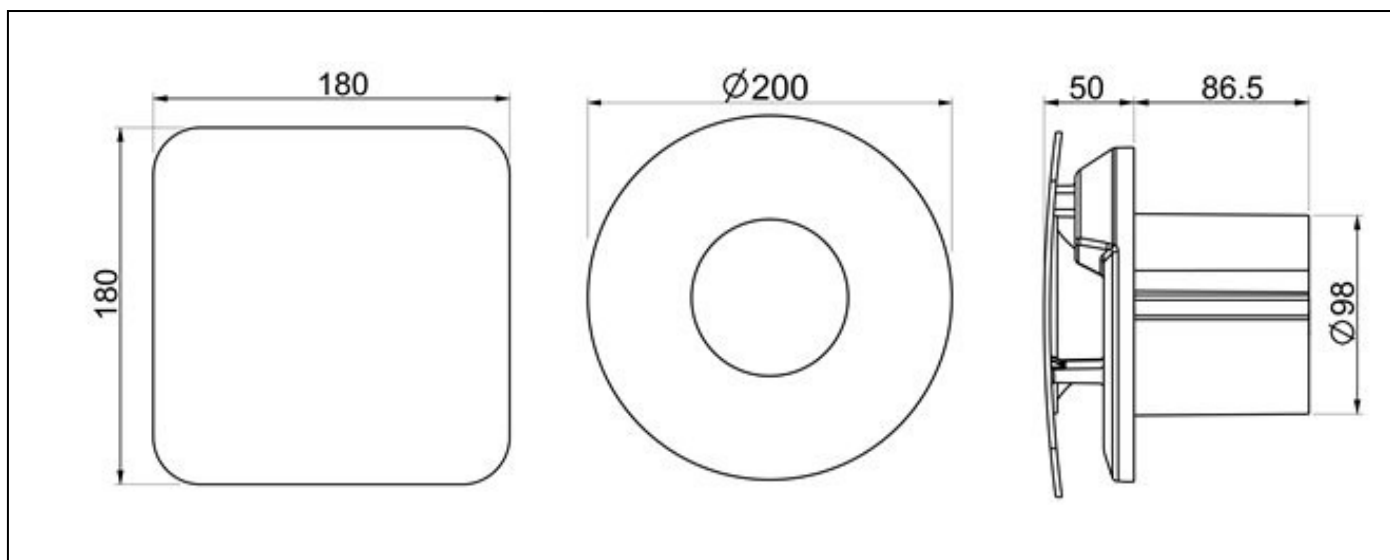

NHTR / NHTS 100mm

NAVN	DESIGN	FUNKSJON	ART NR	ELNR	EAN NR
NHTS	Firkantet	Fuktsensor, timer	64513046	49 006 20	5011139077165
NHTR	Rund	Fuktsensor, timer	64513047	49 006 21	5011139077240

Mål (mm):