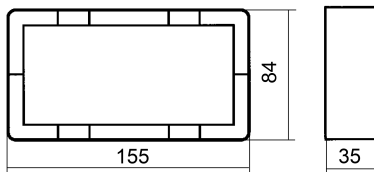

FDV dokument 1471579

Produkt: L888 Dob kap RS16 33mm PH
El-nummer: 1471579
Vareno: EKO09671
EAN: 7020160967114
Pakningsant.: 5
Farge: Polarhvit

Produktbeskrivelse: Dobbel RS16 påveggskappe 33mm. Benyttes der innfelt materiell ønskes ombygget til påvegg.
2 hulls ramme i RS16 design for komplettering, må bestilles separat.

Tekniske spesifikasjoner: Innvendig høyde 33 mm.
Utvendig høyde 35mm.
Farge: Polarhvit.
Halogenfri

Målskisse

Koblings skjema

ELKO AS

E-post: elko@elko.no
Internett: www.elko.no
Bank: 6219.05.15880
Foretaksnr: NO 911 382 563 MVA