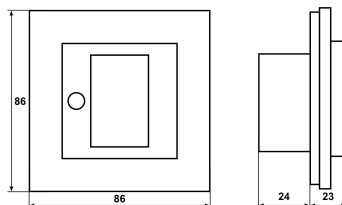

FDV dokument 5491631

Produkt: Plus displ termostat 3600W ALU
El-nummer: 5491631
Vareno: EKO04995
EAN: 7020160499516
Pakningsant.: 1
Farge: Aluminium

Produktbeskrivelse: ELKO Display termostat 3200W med touchskjerm. Velg mellom regulering på gulvføler, romføler, frostsikring eller begrensning på gulvføler(27 grader). Innbyggingsdybden er kun 30mm og passer i standard ELKO veggboкс og alle Elko kombinasjonsplater. Termostaten finnes i både RS og Plus design. Enkel tilkobling med egen urinngang for styring av nattsenk (4°C) og frostsikring. Termostaten krever tilkobling av begge faser.

Tekniske spesifikasjoner: Spenning: 230V / 50Hz
Maks. belastning: 3200W
Romføler, gulvføler eller begrensingsføler 27grader.
Innbyggingsdybde 30mm
Farge: Aluminium

Målskisse

Koblingskjema

ELKO AS

E-post: elko@elko.no
Internett: www.elko.no
Bank: 6219.05.15880
Foretaksnr: NO 911 382 563 MVA