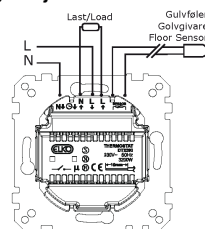

FDV dokument 5491631

Produkt: Plus displ termostat 3600W ALU
El-nummer: 5491631
Vareno: EKO04995
EAN: 7020160499516
Pakningsant.: 1
Farge: Aluminium

Produktbeskrivelse: ELKO Display termostat 3200W med touchskjerm. Velg mellom regulering på gulvføler, romføler, frostsikring eller begrensning på gulvføler(27 grader). Innbyggingsdybden er kun 30mm og passer i standard ELKO veggboкс og alle Elko kombinasjonsplater. Termostaten finnes i både RS og Plus design. Enkel tilkobling med egen urinngang for styring av nattsenk (4°C) og frostsikring. Termostaten krever tilkobling av begge faser.

Tekniske spesifikasjoner: Spenning: 230V / 50Hz
Maks. belastning: 3200W
Romføler, gulvføler eller begrensingsføler 27grader.
Innbyggingsdybde 30mm
Farge: Aluminium

Målskisse

Koblingskjema

ELKO AS

E-post: elko@elko.no
Internett: www.elko.no
Bank: 6219.05.15880
Foretaksnr: NO 911 382 563 MVA