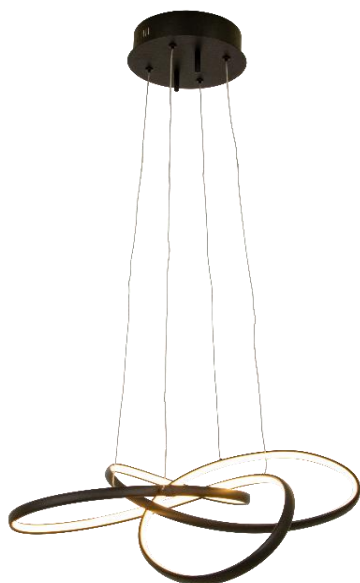

NEBULOSA taklampe

El-nummer	Varenr	EAN	Varenavn	Beskrivelse 2	Farge
3003312	65006-01	7041661268951	NEBULOSA taklampe ,hvit	48W LED	hvit
3003311	65006-15	7041661268944	NEBULOSA taklampe ,svart	48W LED	svart

IP20

TEKNISKE DATA:

Sokkel	LED
Max wattstyrke	48W
Spenning	220-240V
System effekt (w)	
Effekt	
Lysstyrke (lm)	3000 lm
Fargetemperatur (K)	3000 K
Fargegjengivelse (CRI)	80
Lysspredning	
Levetid	50000 hours
Utskiftbar LED-chip	nei
Dimbar	ja
Isolasjonsklasse	Klasse I
IP klasse	IP20
Energiklasse armatur	

MÅL:

Høyde(cm):	11
Bredde(cm):	65
Dybde(cm):	63
Øvrige mål(cm):	

MATERIALE:

Material	metall/aluminium/plast
----------	------------------------

FORPAKNING:

	Antall	Mål
Eske:		70x22x70
Grossistforpakning:	1	