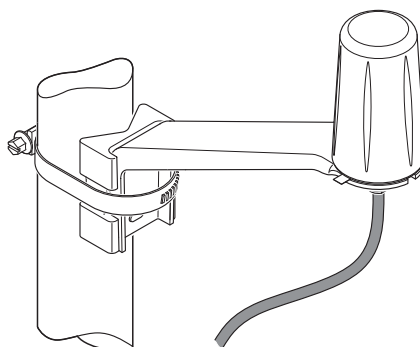

Antenne - TC ANT MOBILE WALL 5M - 2702273

Tekniske spesifikasjoner

Generelt

Frekvensområde	700 MHz
	800 MHz
	850 MHz
	900 MHz
	1700 MHz
	1800 MHz
	1900 MHz
	2100 MHz
	2600 MHz
	3600 MHz
Polarisasjon	vertikal
Impedans	50 Ω
Fordeler	3 dBi (698 ... 960 MHz)
	5 dBi (1710 ... 2700 MHz)
	8 dBi (3400 ... 3800 MHz)
Tilkoblingstype	SMA (male)
Kabellengde, fast	5,00 m
Material	ASA (Antennehus)
Monteringstype	Stolpe- eller veggmontering

Environmental Product Compliance

China RoHS	Tidsrom for forskriftsmessig bruk: ubegrenset = EFUP-e
	Ingen farlige stoffer over grenseverdiene

Tegninger

Skjemategning

Stolpemontering