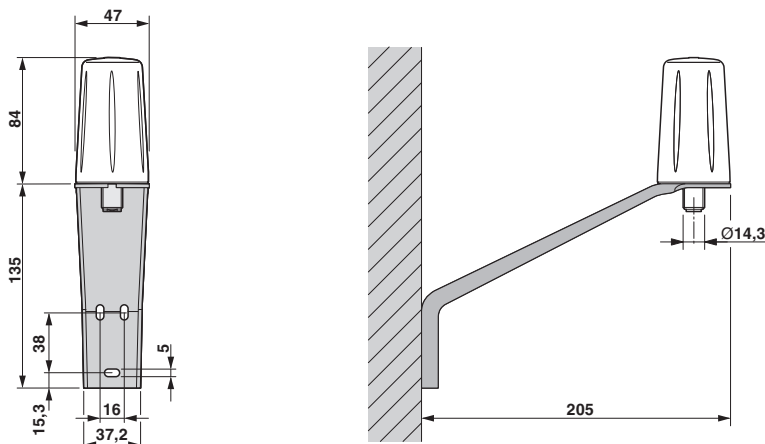

Antenne - TC ANT MOBILE WALL 5M - 2702273

Målskisse

Veggmontering

Klassifiseringer

eCl@ss

eCl@ss 10.0.1	19070105
eCl@ss 11.0	19070105
eCl@ss 5.0	19070100
eCl@ss 5.1	19070100
eCl@ss 6.0	19070100
eCl@ss 7.0	19070105
eCl@ss 8.0	19070105
eCl@ss 9.0	19070105

ETIM

ETIM 5.0	EC001698
ETIM 6.0	EC001698
ETIM 7.0	EC001698

Tilbehør

Tilbehør

Modem

Ruter - TC ROUTER 3002T-4G - 2702528

Industriell LTE-4G-ruter, Europa-versjon, fallback til 3G UMTS/HSPA og 2G GPRS/EDGE, to Ethernet-grensesnitt, brannmur, NAT, IPsec- og OpenVPN-støtte, 2x SMA-F antennebøsning, sms- og e-postforsendelse, to digitale innganger, en digital utgang