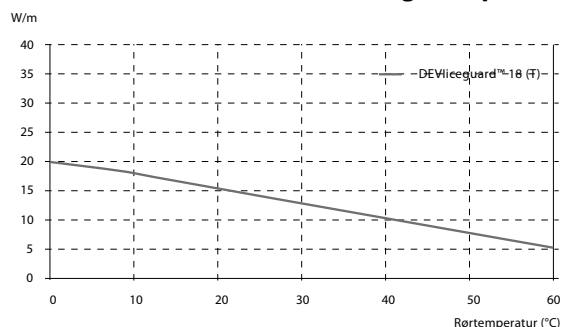

Varmekabelens effekt installert og målt på rør

DEVIliceguard™ 18T varmekabel maks. lengde i isvann

Starttemperatur (°C)	W/m	Sikring med C-karakteristikk				
		10A (8 maks.)	16A (12.8 maks.)	20A (16 maks.)	25A (20 maks.)	32A (25.6 maks.)
-40	60	25	40	50	62	80
-30	54	27	44	55	69	88
-20	49	30	50	60	75	95
-10	43	34	54	68	85	95
0	38	38	60	75	94	95
10	18	51	82	103	129	129