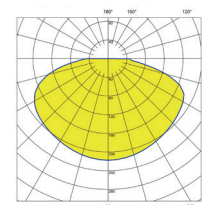

Typ	Arm. lm	Art. nr.	E-nr.	L	B	H	Effekt	Vikt
InPi ø600 830 TDC *	2040	5 550 31	70 188 87	595	595	120	37	5,5
InPi ø600 840 TDC *	2130	5 550 35	70 188 88	595	595	120	37	5,5

* Som standard försedd med amplituddimrad driver för Dali, tryckknappsstyrning och korridorfunktion.