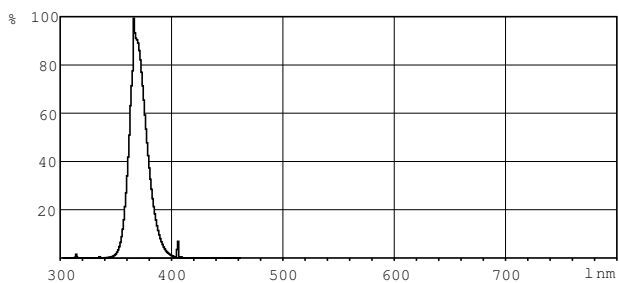

TL-D Blacklight Blue

Målskisse

Product	D (max)	A (max)	B (max)	B (min)	C (max)
TL-D 18W BLB 1SL/25	28 mm	589,8 mm	596,9 mm	594,5 mm	604 mm

TL-D 18W/108

Fotometriske data

LDPB_TL-DBLB_0001-Spectral power distribution B/W