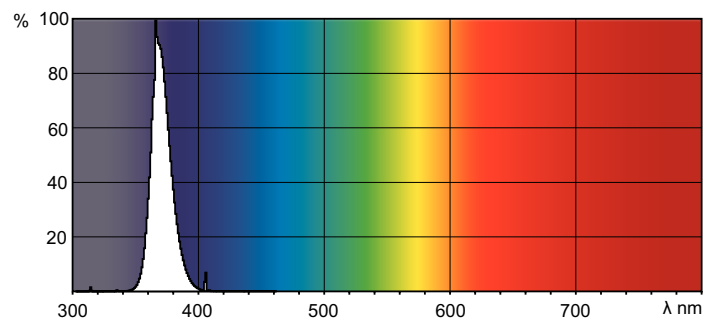

TL-D Blacklight Blue

Målskisse

Product	D (max)	A (max)	B (max)	B (min)	C (max)
TL-D 18W BLB 1SL/25	28 mm	589,8 mm	596,9 mm	594,5 mm	604 mm

TL-D 18W/108

Fotometriske data

LDPB_TL-DBLB_0001-Spectral power distribution B/W