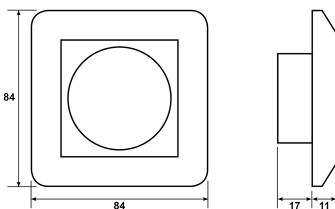

FDV dokument 1410801

Produkt: RS16 door bell PH
El-nummer: 1410801
Vareno: EKO04845
EAN: 7020160484512
Pakningsant.: 1
Farge: Polarhvit

Produktbeskrivelse: Dørklokke for montering i enkel veggboкс. Dørklokken har tilkobling for to brytere, slik at den ene gir en-klangs lyd og den andre tre-klangs lyd for å identifisere fra hvilken dør signalet kommer. Passer sammen med påveggskappe minimumshøyde 18mm. ELKO Dørklokke kan ikke benyttes i kombinasjon med bryter med lys. Dørklokken må tilkobles trafo f.eks ELKO Trafo for veggboкс 24V (el.nr: 66 300 73) Tilkobles 12-24V AC/DC. NB: Trafo medfølger ikke.

Tekniske spesifikasjoner: Spenning: 12-24V AC/DC
Hvilestrøm: Ca. 6mA
Strømtrekk: Max.400 mA.
Potmeter for regulering av lydstyrke
Påveggskappe: Min 18mm.
Farge: Polarhvit
IP20
Innbygningsdybde: 17mm

Målskisse