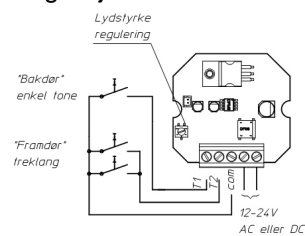

Koblingskjema

ELKO AS

E-post: elko@elko.no
Internett: www.elko.no
Bank: 6219.05.15880
Foretaksnr: NO 911 382 563 MVA

Hovedkontor
Sandstuveien 68, NO-0680 Oslo
Postboks 6598 Etterstad, NO-0607 Oslo
Tlf.: +47 67 80 73 00
Faks: +47 67 80 73 01

Fabrikk
Sporpind Industriområde, NO-3340 Åmot
Tlf.: +47 32 78 91 00
Faks: +47 32 78 91 01