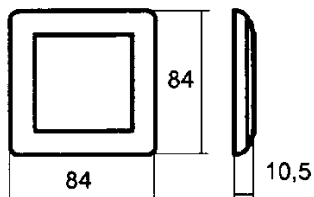

Målskisse

Koblings skjema

ELKO AS

E-post: elko@elko.no
Internett: www.elko.no
Bank: 6219.05.15880
Foretaksnr: NO 911 382 563 MVA

Hovedkontor
Sandstuveien 68, NO-0680 Oslo
Postboks 6598 Etterstad, NO-0607 Oslo
Tlf.: +47 67 80 73 00
Faks: +47 67 80 73 01

Fabrikk
Sporpind Industriområde, NO-3340 Åmot
Tlf.: +47 32 78 91 00
Faks: +47 32 78 91 01