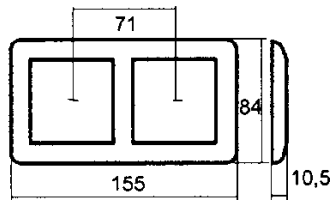

FDV dokument 1411702

Produkt: L572 Komb pl 2 RS16 PH
El-nummer: 1411702
Vareno: EKO09141
EAN: 7020160914118
Pakningsant.: 10
Farge: Polarhvit

Produktbeskrivelse: Kombinasjonsplate med 2 hull i RS16 utførelse. For bruk i innfelt installasjon, eller i kombinasjon med påveggskappe med samme antall hull som ramme. Ved montering av brytere må festeramme L339 el.nr: 14 107 70 benyttes. Kombinasjonsplaten leveres med avtagbare mellomstykker som kan fjernes ved montering av doble og triple stikkontakter. Kombinasjonsrammer kan også leveres i ELKO Plus i Polarhvit, Aluminium og Sort, samt i ekte stål, skifer og glass i ELKO Plus OPTION.

Tekniske spesifikasjoner: RS16 2 Hull
Med løse mellomstykker.
Farge: Polarhvit.
Halogenfri.

Målskisse

Koblings skjema

ELKO AS

E-post: elko@elko.no
Internett: www.elko.no
Bank: 6219.05.15880
Foretaksnr: NO 911 382 563 MVA