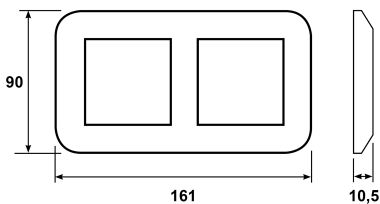

Målskisse

Koblings skjema

ELKO AS

E-post: elko@elko.no
Internett: www.elko.no
Bank: 6219.05.15880
Foretaksnr: NO 911 382 563 MVA

Hovedkontor
Sandstuveien 68, NO-0680 Oslo
Postboks 6598 Etterstad, NO-0607 Oslo
Tlf.: +47 67 80 73 00
Faks: +47 67 80 73 01

Fabrikk
Sporpind Industriområde, NO-3340 Åmot
Tlf.: +47 32 78 91 00
Faks: +47 32 78 91 01