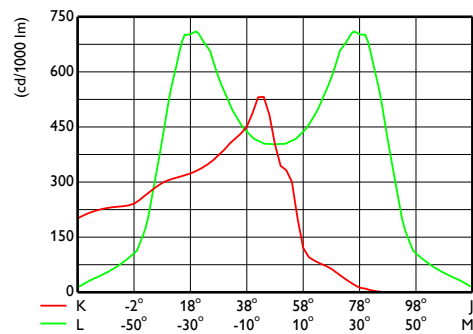

OFCS1_BVP130T251xLED260-4S740OFA52