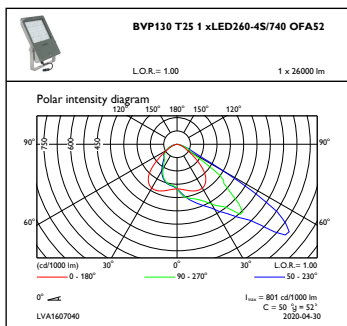

## Fotometriske data

OFPC1\_BVP130T251xLED260-4S740OFA52

OFCS1\_BVP130T251xLED260-4S740OFA52