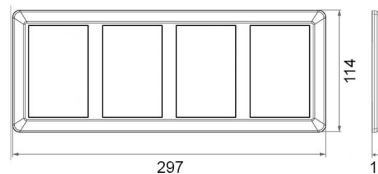

FDV dokument 1411751

Produkt: 4-hulls RS dobbelstikkramme PH
El-nummer: 1411751
Vareno: EKO09108
EAN: 7020160910813
Pakningsant.: 10
Farge: Polarhvit

Produktbeskrivelse: 4 hulls ELKO RS16 dobbelstikkontaktramme, kompletteres med doble stikkontakter for enkel- eller 1,5 veggboкс, el.nr. 15 118 61. Veggbokser monteres med korte skjøtestykker for riktig avstand. ELKO Multiboks 4x1,5 el.nr: 12 237 44 kan enkelt benyttes.

Med to sidedeler , el.nr. 14 275 22, kan også produkter med standard 56x56 mm sentralplate monteres i rammene.

Tekniske spesifikasjoner: Dobbeltstikkontaktramme RS16 4 hull
Halogenfri

Målskisse

Koblings skjema