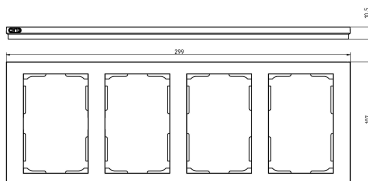

FDV dokument 1411751

Produkt: 4-hulls RS dobbelstikkramme PH
El-nummer: 1411751
Vareno: EKO09108
EAN: 7020160910813
Pakningsant.: 10
Farge: Polarhvit

Produktbeskrivelse: 4 hulls ELKO RS16 dobbelstikkontaktramme, kompletteres med doble stikkontakter for enkel- eller 1,5 veggboкс, el.nr. 15 118 61. Veggbokser monteres med korte skjøtestykker for riktig avstand. ELKO Multiboks 4x1,5 el.nr: 12 237 44 kan enkelt benyttes.

Med to sidedeler , el.nr. 14 275 22, kan også produkter med standard 56x56 mm sentralplate monteres i rammene.

Tekniske spesifikasjoner: Dobbeltstikkontaktramme RS16 4 hull
Halogenfri

Målskisse

Koblings skjema