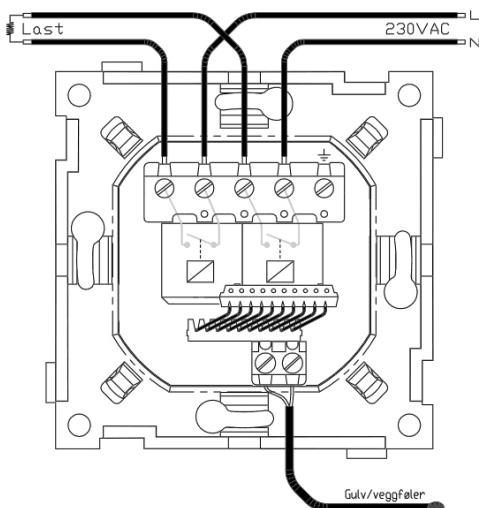

Produkt: mTouch Hotell Hv
El.nr.: 5401488

Beskrivelse

mTouch Hotell viser nøyaktig temperatur/effekt i stort LCD-display og justeres enkelt med touchknapper opp/ned. Produktet har innstillbar maks- og minimumsverdi for temperaturjustering, slik at brukerens justeringsmulighet begrenses (20-28°C std.) for god energiøkonomi og beskyttelse mot overtemperatur på f.eks. parkettgulv. Kodebeskyttet meny for valg og justering av funksjoner som maks/min temperatur, romnavn, frostsikring, gulvfølertype, samt hurtigoppsett eller manuell innstilling av ukeur (nattsenk). Valgfri farge på skjermbakgrunn og tekst.

Teknisk

Fysiske mål: Passer RS16/Exxact
Spenning: 230 VAC +10/-20%
Maks last: 2300VA (Sikringsstr. 16A)
Inngang: Ekstern føler 10/12/15/47k
Gangres.: Backup ca. 2 t.
IP-grad: 20

Koblings skjema

CTM Lyng AS, Verkstedveien 19, 7125 Vanvikan
Tlf: 74 85 55 10 Epost: mail@ctmlyng.no Internett: www.ctmlyng.no
Org.nr.: NO 936 285 244 MVA