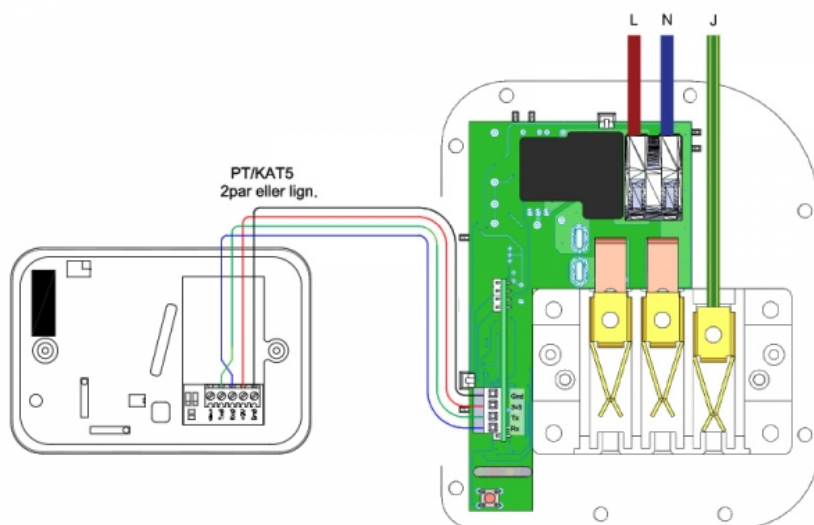

Produkt: Komfyrvakt mKomfy 25C
El.nr.: 6251670

Beskrivelse

Fastmontert komfyrvakt er et sikkerhetsprodukt som overvåker platetoppen/ komfyren. Den har en todelt sikkerhetsfunksjon: Timerfunksjon og vakt for overtemperatur. Mkomfy har tampersikring.

Mkomfy består av to moduler; én komfyrvaktssensor (som monteres på vegg over komfy) og én komfyrstikk som kobles til platetopp/ komfy.

Teknisk

Spenning: 230 VAC +10/-20 %

Maks last: 25A

Koblings skjema

CTM Lyng AS, Verkstedveien 19, 7125 Vanvikan
Tlf: 74 85 55 10 Epost: mail@ctmlyng.no Internett: www.ctmlyng.no
Org.nr.: NO 936 285 244 MVA