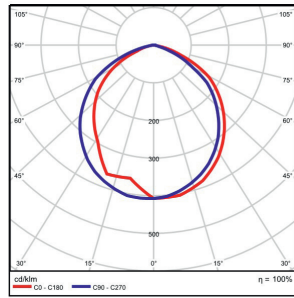

Symmetriske

3337107

Asymmetriske

Monteringshøyde aFlood LED tec

Symmetriske			
Høyde: 3m 3337106 – 12W 5 x 5 m = 21 lux	Høyde: 5m 3337107 – 24W 5 x 5 m = 28 lux	Høyde: 5m 3337108 – 48W 10 x 10 m = 30 lux	Høyde: 6m 3337108 – 48W 10 x 10 m = 22 lux

Asymmetriske				
Høyde: 5m 3337109 – 48W 10 x 10 m = 31 lux	Høyde: 6m 3337109 – 48W 10 x 10 m = 26 lux	Høyde: 6m 3337110 – 72W 10 x 10 m = 37 lux	Høyde: 8m 3337111 – 120W 15 x 15m = 33 lux	Høyde: 12m 3337112 – 200W 20 x 20m = 32 lux

Lysnivået for de ulike overflatene viser middelverdien og tar ikke hensyn til jevnheten på den angitte overflaten.

	Symmetriske			Asymmetriske			
Artikkel	3337106	3337107	3337108	3337109	3337110	3337111	3337112
Vindfang	0,023 m²	0,037 m²	0,065 m²	0,065 m²	0,082 m²	0,136 m²	0,136 m²
Tilbehør							
3352177N4 Arm 50 cm	OK	OK	OK	OK	OK	OK	OK
3352178N4 Arm 100 cm	OK	OK	OK	OK	OK		
3352179N4 Stolpefeste	OK	OK	OK	OK	OK