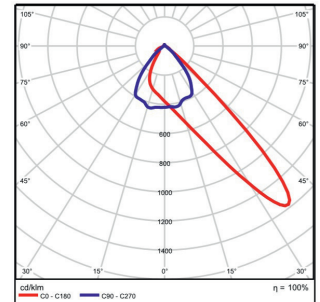

3337112

Monteringshøyde aFlood LED tec

Symmetriske			
Høyde: 3m 3337106 – 12W 5 x 5 m = 21 lux	Høyde: 5m 3337107 – 24W 5 x 5 m = 28 lux	Høyde: 5m 3337108 – 48W 10 x 10 m = 30 lux	Høyde: 6m 3337108 – 48W 10 x 10 m = 22 lux

Asymmetriske				
Høyde: 5m 3337109 – 48W 10 x 10 m = 31 lux	Høyde: 6m 3337109 – 48W 10 x 10 m = 26 lux	Høyde: 6m 3337110 – 72W 10 x 10 m = 37 lux	Høyde: 8m 3337111 – 120W 15 x 15m = 33 lux	Høyde: 12m 3337112 – 200W 20 x 20m = 32 lux

Lysnivået for de ulike overflatene viser middelverdien og tar ikke hensyn til jevnheten på den angitte overflaten.

	Symmetriske			Asymmetriske			
Artikkel	3337106	3337107	3337108	3337109	3337110	3337111	3337112
Vindfang	0,023 m²	0,037 m²	0,065 m²	0,065 m²	0,082 m²	0,136 m²	0,136 m²
Tilbehør							
3352177N4 Arm 50 cm	OK	OK	OK	OK	OK	OK	OK
3352178N4 Arm 100 cm	OK	OK	OK	OK	OK		
3352179N4 Stolpefeste	OK	OK	OK	OK	OK