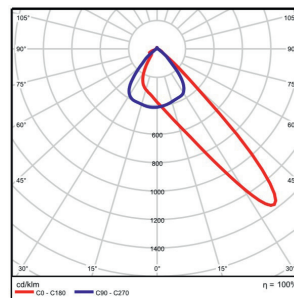

Symmetriske

Asymmetriske

3337111

Monteringshøyde aFlood LED tec

Symmetriske			
Høyde: 3m 3337106 – 12W 5 x 5 m = 21 lux	Høyde: 5m 3337107 – 24W 5 x 5 m = 28 lux	Høyde: 5m 3337108 – 48W 10 x 10 m = 30 lux	Høyde: 6m 3337108 – 48W 10 x 10 m = 22 lux

Asymmetriske				
Høyde: 5m 3337109 – 48W 10 x 10 m = 31 lux	Høyde: 6m 3337109 – 48W 10 x 10 m = 26 lux	Høyde: 6m 3337110 – 72W 10 x 10 m = 37 lux	Høyde: 8m 3337111 – 120W 15 x 15m = 33 lux	Høyde: 12m 3337112 – 200W 20 x 20m = 32 lux

Lysnivået for de ulike overflatene viser middelverdien og tar ikke hensyn til jevnheten på den angitte overflaten.

	Symmetriske			Asymmetriske			
Artikkel	3337106	3337107	3337108	3337109	3337110	3337111	3337112
Vindfang	0,023 m²	0,037 m²	0,065 m²	0,065 m²	0,082 m²	0,136 m²	0,136 m²
Tilbehør							
3352177N4 Arm 50 cm	OK	OK	OK	OK	OK	OK	OK
3352178N4 Arm 100 cm	OK	OK	OK	OK	OK		
3352179N4 Stolpefeste	OK	OK	OK	OK	OK