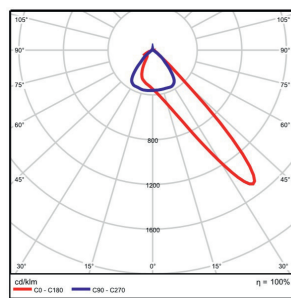

Symmetriske

Asymmetriske

3337110

Monteringshøyde aFlood LED tec

Symmetriske			
Høyde: 3m 3337106 – 12W 5 x 5 m = 21 lux	Høyde: 5m 3337107 – 24W 5 x 5 m = 28 lux	Høyde: 5m 3337108 – 48W 10 x 10 m = 30 lux	Høyde: 6m 3337108 – 48W 10 x 10 m = 22 lux

Asymmetriske				
Høyde: 5m 3337109 – 48W 10 x 10 m = 31 lux	Høyde: 6m 3337109 – 48W 10 x 10 m = 26 lux	Høyde: 6m 3337110 – 72W 10 x 10 m = 37 lux	Høyde: 8m 3337111 – 120W 15 x 15m = 33 lux	Høyde: 12m 3337112 – 200W 20 x 20m = 32 lux

Lysnivået for de ulike overflatene viser middelverdien og tar ikke hensyn til jevnheten på den angitte overflaten.

	Symmetriske			Asymmetriske			
Artikkel	3337106	3337107	3337108	3337109	3337110	3337111	3337112
Vindfang	0,023 m²	0,037 m²	0,065 m²	0,065 m²	0,082 m²	0,136 m²	0,136 m²
Tilbehør							
3352177N4 Arm 50 cm	OK	OK	OK	OK	OK	OK	OK
3352178N4 Arm 100 cm	OK	OK	OK	OK	OK		
3352179N4 Stolpefeste	OK	OK	OK	OK	OK