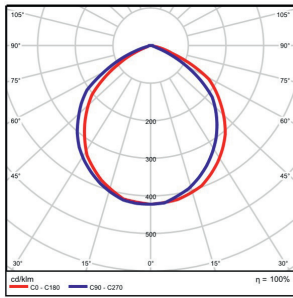

Symmetriske

3337106