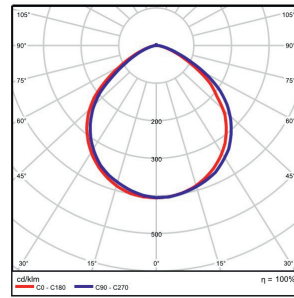

Symmetriske

3337108

Asymmetriske

Monteringshøyde aFlood LED tec

Symmetriske			
Høyde: 3m 3337106 – 12W 5 x 5 m = 21 lux	Høyde: 5m 3337107 – 24W 5 x 5 m = 28 lux	Høyde: 5m 3337108 – 48W 10 x 10 m = 30 lux	Høyde: 6m 3337108 – 48W 10 x 10 m = 22 lux

Asymmetriske				
Høyde: 5m 3337109 – 48W 10 x 10 m = 31 lux	Høyde: 6m 3337109 – 48W 10 x 10 m = 26 lux	Høyde: 6m 3337110 – 72W 10 x 10 m = 37 lux	Høyde: 8m 3337111 – 120W 15 x 15m = 33 lux	Høyde: 12m 3337112 – 200W 20 x 20m = 32 lux

Lysnivået for de ulike overflatene viser middelverdien og tar ikke hensyn til jevnheten på den angitte overflaten.

	Symmetriske			Asymmetriske			
Artikkel	3337106	3337107	3337108	3337109	3337110	3337111	3337112
Vindfang	0,023 m²	0,037 m²	0,065 m²	0,065 m²	0,082 m²	0,136 m²	0,136 m²
Tilbehør							
3352177N4 Arm 50 cm	OK	OK	OK	OK	OK	OK	OK
3352178N4 Arm 100 cm	OK	OK	OK	OK	OK		
3352179N4 Stolpefeste	OK	OK	OK	OK	OK