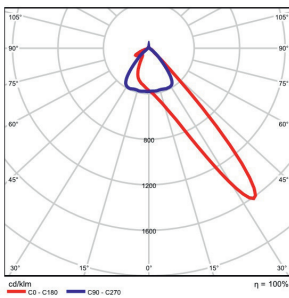

Asymmetriske

3337109