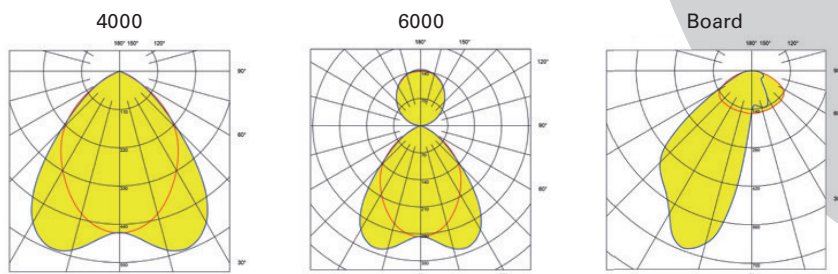

aCademy

Bruksområde

aCademy er en komplett produktfamilie for klasserom, kontor og sammenlignbare lokaler. Finns i utførelse med eller uten opplys.

Utførelse

Stamme i stål, strukturlakkert i hvit farge (RAL 9010). Yttergavler i plast. Dobbeltparabolisk- metallisert diffuser (DP) med integrert opalskjerm.

På armaturer med opplys er lysfordelingen 60% opp- og 40% nedlys.

Regulerbar utførelse utstyrt med driver for Dali, trykknappstyring. Driveren har også korridorfunksjon som ger 20% lys i 30 minutter etter slukkesignal.

Montasje

Armaturer for montasje rett i tak er utstyrt med nøkkelhulsmontasje for enkel montering.

Armaturer for pendlet montasje leveres med justerbar wire-pendel.

Opphengs cc på armaturen er 1140 mm.

Tilkobling

Armaturer for montering rett i tak har inngang på midten og i begge gavlene.

Kopplingsplint 3G2,5.

Armaturer for pendling tilkobles med formontert bevegelig kabel 2,4 m.

Regulerbar utførelse(Dali)er utstyrt med tilkoblingsledning 5G 2,5 m.

Teknisk data kontorarmaturer

Farge	Hvit Ral 9010
Kapslingsklasse	IP20
Fargetemperatur (Kelvin)	3000
Fargegjengiving CRI	>80
Levetid	60 000h
Fargetolerans (SDCM)	3
Omgivelsestemperatur (Celsius)	25°
UGR-verdi	< 19

Artikelnr	Benevning	Effekt (W)	Lysstyrke (lm)	Mål LxBxH (mm)	Vikt (kg)
3352126	aCademy 4000	40	4000	1193x101x73	3,6
3352127	aCademy 6000 Suspended Dali CF	63	6000	1193x101x73	4

ahsell

a-collection er et varemerke fra Ahsell
www.ahsell.no

a-collection
– kvalitet til riktig pris