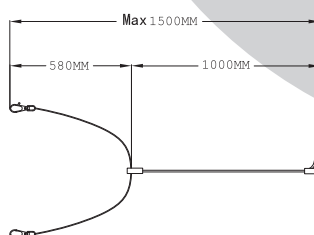

ahlsell

a-collection er et varemerke fra Ahlsell
www.ahlsell.no

a-collection
– kvalitet til riktig pris