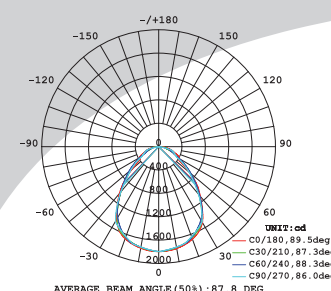

7014878

Artikkelnr.	Beskrivelse	Effekt (W)	Lysstyrke (lm)	L x B x H (mm)	Vekt (kg)
3303412	aLight Office LED 3000K/4000K Tec DALI/Switchdim	40	3700	595x595x11	3,8
3303413	aLight Office LED 3000K/4000K Tec on/off	30	3200	595x595x11	3,8

Tillbehør

Artikkelnr.	Beskrivelse	Vekt (kg)
3303414	Kit utanp. Montage aLight Office LedTec	0,755
3303415	Pendl.Kit aLight Office LED Tec	0,12