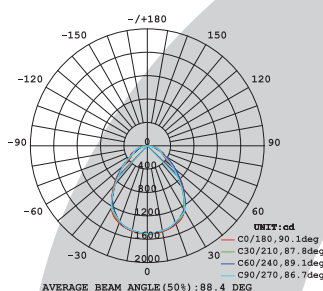

5-års garanti

Tekniske data

Farge	Hvit
IP klasse	IP20
Fargetemperatur (Kelvin)	3000/4000
Levetid (L70B50)	50 000h
Fargetoleranse (SDCM)	3
Omgivelsestemperatur (Celsius)	-25° till +40°
UGR-verdi	<19
Fargegjengivelse CRI	>80