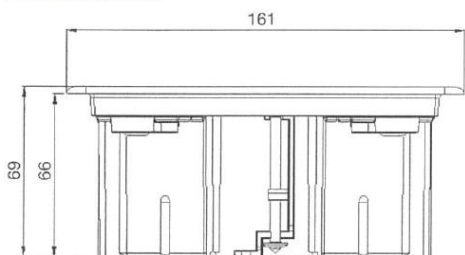

Gulvboks IP66 for innfelling i tregulv

Topplukk

Gulvboks IP66 for innstøping

Elnummer	Nedfellbare dimensjoner
1200010	LBD170x210x70-105mm (justerbar i dybden)
1200011	LBD170x210x70-105mm (« »)

Beskrivelse

Halogenfri selvslukkende plast
Gulvboks for innfelling, IP66 (lukket boks)
El.nr 1200010 leveres med skruklemmer.

Tekniske mål:

Innfellingsboks

Ref. [KGE170TF/23](#)

Innfellingsboks installasjon

Dimensions AxB
145X145

Innstøpingsboks

Ref. [KGE170/23](#)

Innstøpingsboks installasjon

Dimensions AxB
135X135