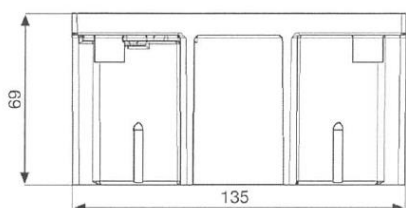

Gulvboks IP66 for innfelling i tregulv

Topplukk

Gulvboks IP66 for innstøping

Elnummer	Nedfellbare dimensjoner
1200010	LBD170x210x70-105mm (justerbar i dybden)
1200011	LBD170x210x70-105mm (« »)

Beskrivelse

Halogenfri selvslukkende plast
Gulvboks for innfelling, IP66 (lukket boks)
El.nr 1200010 leveres med skruklemmer.

Tekniske mål:

Innfellingsboks

Ref. [KGE170TF/23](#)

Innfellingsboks installasjon

Dimensions AxB
145X145

Innstøpingsboks

Ref. [KGE170/23](#)

Innstøpingsboks installasjon

Dimensions AxB
135X135