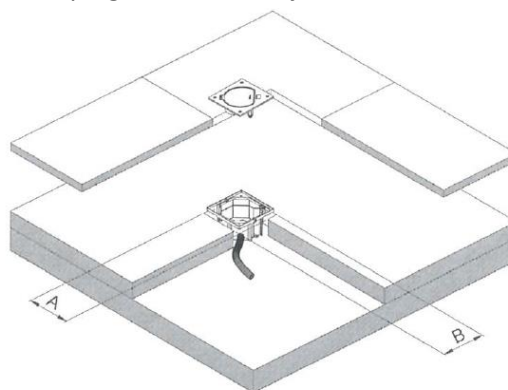

Gulvboks IP66 for innfelling i tregulv

Topplukk

Gulvboks IP66 for innstøping

Elnummer	Nedfellbare dimensjoner
1200010	LBD170x210x70-105mm (justerbar i dybden)
1200011	LBD170x210x70-105mm (« »)

Beskrivelse

Halogenfri selvslukkende plast
Gulvboks for innfelling, IP66 (lukket boks)
El.nr 1200010 leveres med skruklemmer.

Tekniske mål:

Innfellingsboks

Ref. [KGE170TF/23](#)

Innfellingsboks installasjon

Dimensions AxB
145X145

Innstøpingsboks

Ref. [KGE170/23](#)

Innstøpingsboks installasjon

Dimensions AxB
135X135