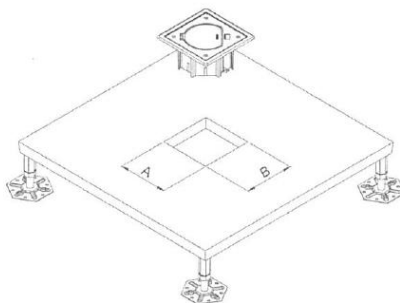

Gulvboks IP66 for innfelling i tregulv

Topplukk

Gulvboks IP66 for innstøping

Elnummer	Nedfellbare dimensjoner
1200010	LBD170x210x70-105mm (justerbar i dybden)
1200011	LBD170x210x70-105mm (« »)

Beskrivelse

Halogenfri selvslukkende plast
Gulvboks for innfelling, IP66 (lukket boks)
El.nr 1200010 leveres med skruklemmer.

Tekniske mål:

Innfellingsboks

Ref. [KGE170TF/23](#)

Innfellingsboks installasjon

Dimensions AxB
145X145

Innstøpingsboks

Ref. [KGE170/23](#)

Innstøpingsboks installasjon

Dimensions AxB
135X135