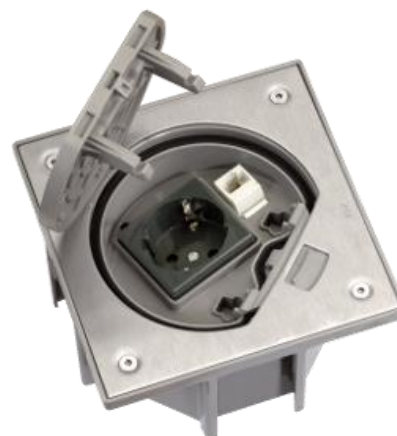

SIMON CONNECT

Nedfellbar vanntett (IP66) gulvboks for både utendørs og innendørs.

Artikkelnummer	Produkt	El nummer	Farge
KGE170TF/23	Gulvboks for innfelling i tregulv.	1200010	Grå
KGE170/23	Gulvboks for innstøping IP66.	1200011	Grå
KSE1/23/72	Topplukk IP66, syrefast, med 1 stikkontakt.	1505611	Grå/sølv
KSE16U/23/72	Topplukk IP66, syrefast, med 1 stikkontakt + 1stk cat6 data.	1505612	Grå/sølv

Gulvboks IP66 for innfelling i tregulv

Topplukk

Gulvboks IP66 for innstøping

Elnummer	Nedfellbare dimensjoner
1200010	LBD170x210x70-105mm (justerbar i dybden)
1200011	LBD170x210x70-105mm (« »)

Beskrivelse

Halogenfri selvslukkende plast
Gulvboks for innfelling, IP66 (lukket boks)
El.nr 1200010 leveres med skruklemmer.

Tekniske mål:

Innfellingsboks

Ref. [KGE170TF/23](#)

Innfellingsboks installasjon

Dimensions AxB
145X145

Innstøpingsboks

Ref. [KGE170/23](#)

Innstøpingsboks installasjon

Dimensions AxB
135X135