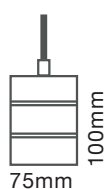

Pendeloppheng E27

LED blir design med Calex!

LED Filament pærene fra Calex er som et smykke i rommet, og kommer godt frem i enkle pendeloppheng med E27 sokkel. Pendelopphengene er laget av metall og flettet tekstilkabel. Dette er både estetisk flott og praktisk, da kombinasjonen gjør at pendeloppphenget har nok tyngde og fleksibilitet til å henge rett og stabilt - selv med LED pærer som veier svært lite. Retro pendelopphengene er spesielt godt egnet for de store XXL pærene i sortimentet til Calex.

E27 sort og antikk bronse pendeloppheng

Industrielle retro pendeloppheng med 2 meter flettet tekstilkabel. Varenr. 32 521 67 (sort) 32 010 40 (bronse)