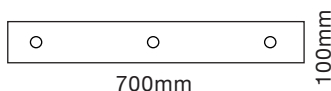

E27 pendeloppheng for standard pærer

1,5 meter flettet tekstilkabel. Varenr. 32 010 42 (sort) 32 010 41 (grå metall)