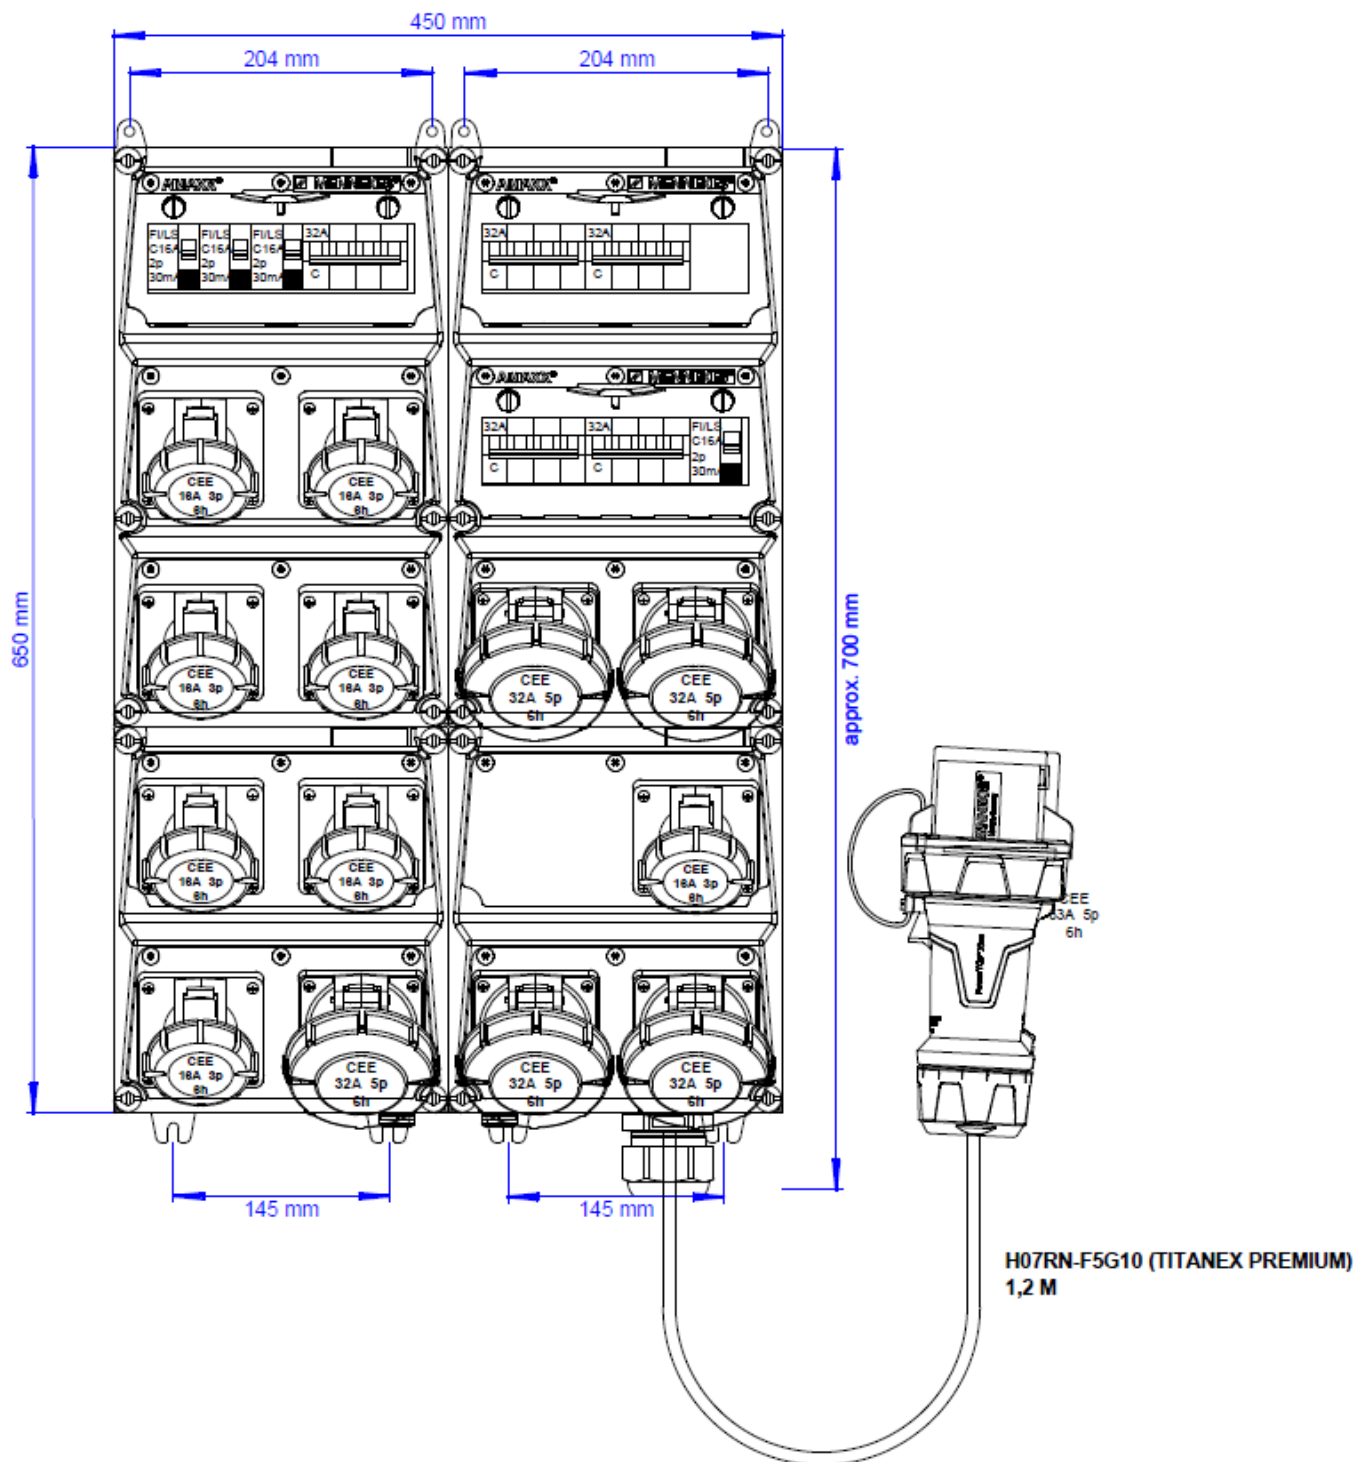

Uttakssentral 8CEE230V 5CEE400V 63A IP67