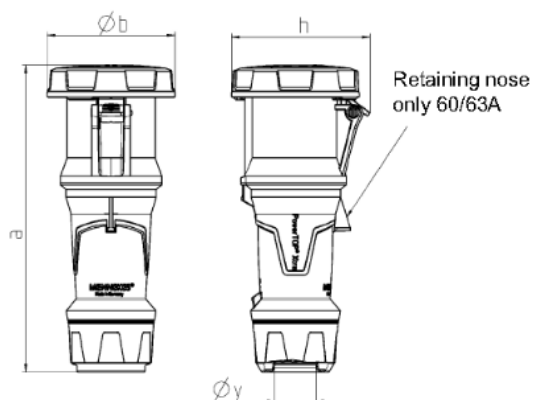

## Skjøtekontakt 125A 230V IP67 – Varenr. 33

- Skjøtekontakt, skruterminering, 3 nikkelbelagte kontakter for havbruk og annet røft miljø
- Helstøpt kapsling, varmebestandig
- Strekkavlaster med beskyttelse for knekk og bøy

El.nr.	1501340	Skjøtekontakt 125A3p230V IP67 nikkelbelagt legering, havbruk	
Eltosea varenr.	33	Amper	125
Volt	230	Hertz	50-60
Pinner	3	Klokke posisjon	6
Tilkobling	Skru	IP	67
Kabel $\varnothing$	49	Min / max mm <sup>2</sup>	25 / 50
Vekt	1514G	Godkjenninger	DE,VDE
Rengjøring: med fuktig klut Vedlikehold: sjekk strekkavlastingen, skru etter tilkoblingen og kontroller for brekkasje/ytre skader			

Drawing	Amp.	63			125		
		Poles			Poles		
3 MB 68		3	4	5	3	4	5
Dim. in mm	a	270	270	270	310	310	310
	b	113	113	113	125	125	125
	h	123	123	123	135	135	135
	y	36	36	36	49	49	49
Terminal for cond. cross		6	6	6	25	25	25
section (mm <sup>2</sup> ) min.-max.		-16	-16	-16	-50	-50	-50