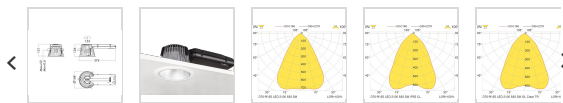

D70-R

D70515602

D70-R produkter »

D70-R155 LED 2100 HF 830 LI SM/WH

En energieffektiv og allsidig innfelt LED-downlight. Sirkelformet og designet med et passivt kjølesystem uten mekaniske deler. Reflektorhuset i presstøpt aluminium, metallisert PC reflektor og forkoblingshus i polykarbonat. Tilgjengelig med et bredt spekter av dekorelementer (må bestilles separat). Leveres alltid med et støvdeksel for beskyttelse i byggeperioden.

[Vis beskrivelsestext >](#)

Elnummer **3245817**

Lagerkategori **A**

[Se tilbehør >](#) [Beregn](#)

LAST NED

Illustrasjoner

- ☐ Målskisse 90KB
- ☐ Produktbilde 242KB
- ☐ Polardiagram 668KB

Dokumenter

- ☐ Sertifikater 295KB
- ☐ Tilbehør/Systemo... 671KB
- ☐ Deklarasjon 557KB
- ☐ Brukermanual 5MB
- ☐ Produktark ~3MB

Planlegging

- ☐ 3D DWG 103KB
- ☐ LDT 6KB
- ☐ IES 4KB
- ☐ Dialux (ULD) 2MB
- ☐ Relux (ROLF) 1MB

Markedsmateriell

- ☐ Brosjyre 4MB

RFA Revit Filer

- ☐ Info-RFA-2D-symb... 145KB
- ☐ RFA Filer 680KB

Total størrelse: ~0KB

Last ned

Dimensjoner	
Nettovekt:	1,3
Bruttovekt (kg):	1,46
Diameter (mm):	168 (155mm cut out)
Lengde (mm):	374
Høyde (mm):	126
Utsparring (mm):	155
Optikk	
Optikk:	SM-Sølv Matt reflektor
Lysfordeling Opp/Ned:	0/100
Elektriske data	
Spenning fra (V):	230
Spenning til (V) :	240
Frekvens (Hz):	50
Maksimal frekvens (Hz):	60
Totalt effektforbruk (W):	20
Antall armaturer på automatsikring 10A type B (80% belastning):	17
Antall armaturer på automatsikring 10A type C (80% belastning):	29
Antall armaturer på automatsikring 16A type B (80% belastning):	28
Antall armaturer på automatsikring 16A type C (80% belastning):	48
Driver	
Driver:	HF - ikke dimbar
Antall LED drivere:	1

Teknisk data	
IP klasse	55 fra undersiden
Minimum omgivelsestemperatur (°C)	-25
Maksimal omgivelsestemperatur (Ta=°C)	25
Armaturohus	
Materiale	Aluminium
Farge	Hvit
Lystekniske data	
Lyskilde	LED
Fargegjengivelse og fargetemperatur	CRI>80, 3000K
Lumen Ut	1963
MacAdam step	3
Lumen/Watt	98
Medianlevetid (EN 62717) Ta25	70000h L90B50
Lystilbakegang (LLMF) etter 50000h Ta25	0.90
Tilkobling	
Ledningstilkobling	3x2x2,5-PI
Pluggtype	Linect

Aktuelle tema

Human Centric Lighting
LED
Luxo lupelamper
EN12464-1:2011
Arbeidsplassbelysning
Lysstyring

Bruksområder

Skoler og undervisning
Helse
Industri
Kontor
Utendørs

Teknisk informasjon

Kvalitet og testing
Teknisk informasjon
Himlingssystemer

Last ned

Brosjyrer
GlamoxTV
Brukermanualer
Verktøy
Webinar og arrangementer
lux&lumen

Firma

Kontakt oss
Våre ansatte
Om oss
Presse

Login

Registrer
Logg inn
Glamox Online
Meld deg på vårt nyhetsbrev