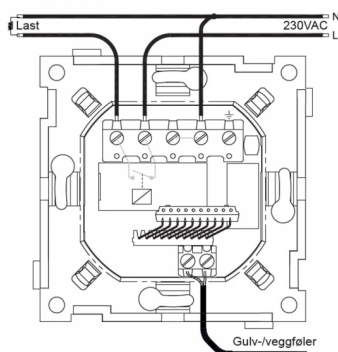

Koblingskjema

CTM Lyng AS, Verkstedveien 19, 7125 Vanvikan
Tlf: 74 85 55 10 Epost: mail@ctmlyng.no Internett: www.ctmlyng.no
Org.nr.: NO 936 285 244 MVA