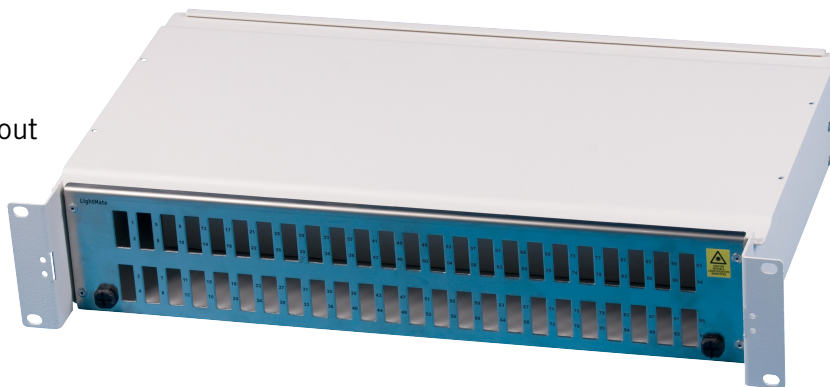

ODF 19" 2u

Utdragbar ODF för 19" mekanik med försänkt front. Levereras komplett med skarvhållare och styrning av fiber.

Tekniska egenskaper

Kontaktton:

SC duplex
LC quad

Höjd: 89mm (2U)
Djup: 310mm
Bredd: 482mm
Vikt: 5,4kg

Kabel:

Max 19mm. Höger eller vänster intag.

Front:

Frihängande, utdragbar 130mm

Material:

Stålblåt med front av rostfritt stål.
Strukturlack korallvit.

Övrigt:

Komplett med skarvhållare enkel-och ribbon, fiberhållare och hållare för fan out hylsor.

Beställningsinformation

Artnr:	E-nummer:	Benämning:
LM-5225/101	50 578 40	LightMate ODF 48xSC-D 2U
LM-5464/101	50 580 86	LightMate ODF 192xLC 2U
LM-5613/101		LightMate ODF 48xSC-D 2U 193-288
LM-5224/32	50 578 25	LightMate extra kabelgenomföring till ODF 1U/2U
LM-5239	50 041 06	LightMate Radiebegränsare 2U 1par