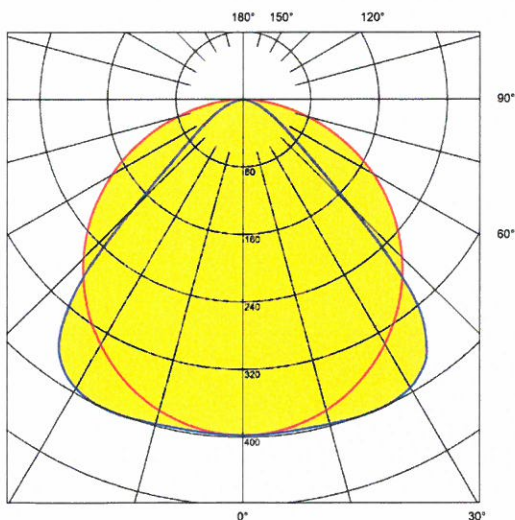

Montering

Direkte i tak, på tråd eller armaturskinne.

Tilkobling

Gjøres uten verktøy i gavlene via doble gjennomføringer. Overkobling 2,5 mm som standard

Tekniske data

IP-klasse	IP23
Fargetemperatur	4000K
Fargegjengivelse CRI	>80
Levetid	75 000 t / L70 (B50) ved Ta 25 grader
Fargetoleranse	MacAdams 3 SDCM
Omgivelsestemperatur	-25 til +35 °C

Artikkelnr.	Type	Effekt (W)	Lysstyrke (lm)	L x B x H (mm)	Vekt (kg)
3352109N4	Indy23 LED 7000 4000K	57	7080	1360x116x100	3
3352110N4	Indy23 LED 9000 4000K	82	8470	1623x116x100	4
3352128	Indy23 LED 12000 4000K	100	12372	1623x116x100	4