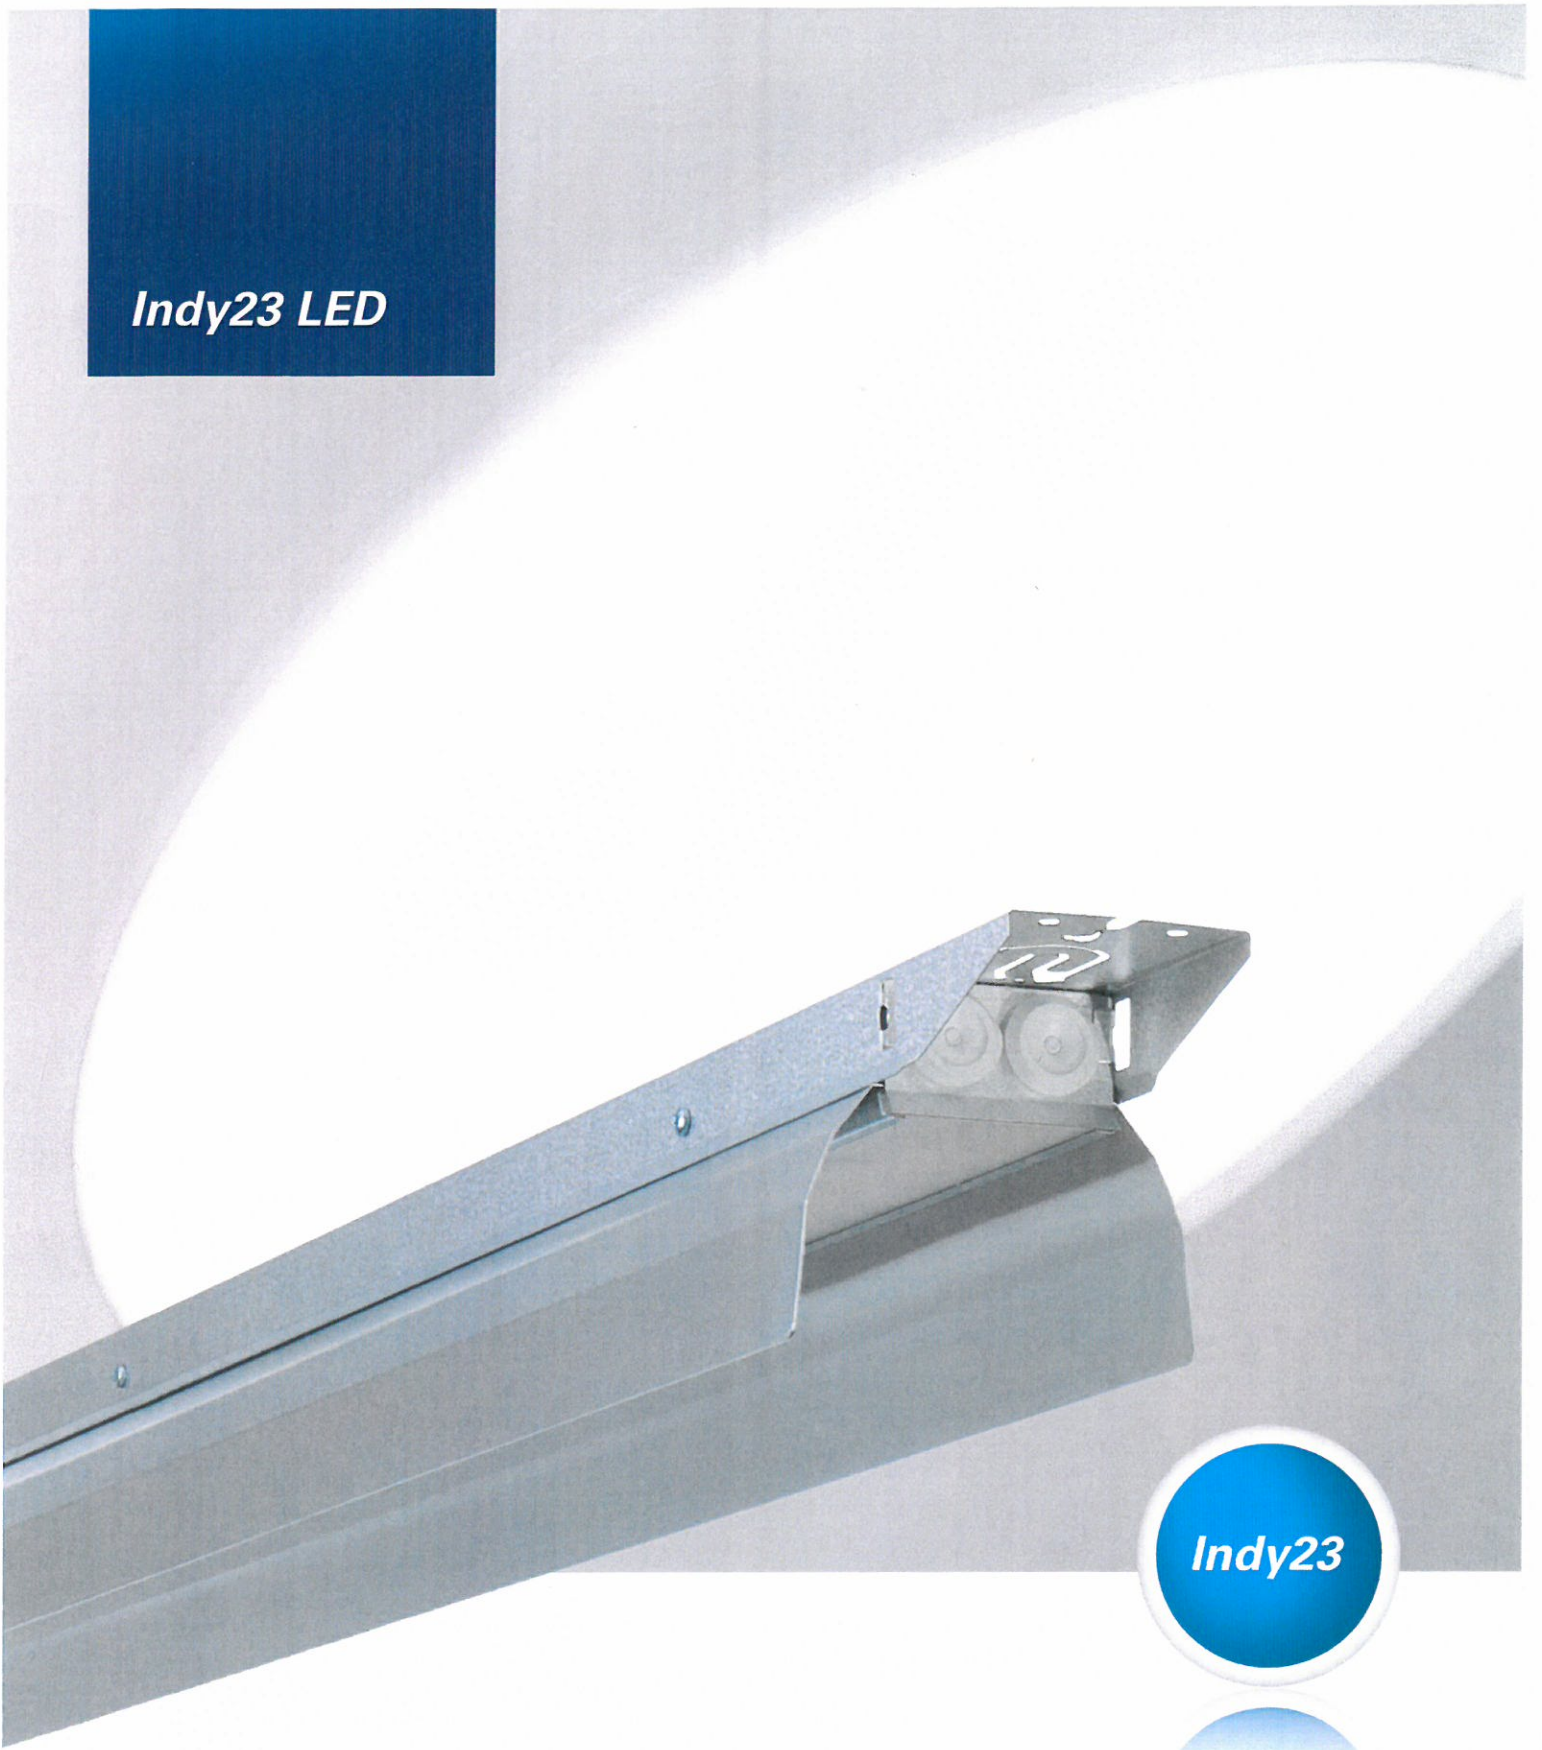

Indy23 LED

a-collection

Indy23 LED

Bruksområde

Generell belysning for industri, butikker, lager og liknende lokaler hvor det er krav til funksjonell generell belysning.

Utførelse

Kompakt og effektiv armatur med ramme av alusink. Middels stor reflektor av eloksert aluminium. Armaturen har diffuserende plate som reduserer blendingen. Integriert trådfeste som brettes ut av rammen.

Montering

Direkte i tak, på tråd eller armaturskinne.

Tilkobling

Gjøres uten verktøy i gavlene via doble gjennomføringer. Overkobling 2,5 mm som standard

Tekniske data

IP-klasse	IP23
Fargetemperatur	4000K
Fargegjengivelse CRI	>80
Levetid	75 000 t / L70 (B50) ved Ta 25 grader
Fargetoleranse	MacAdams 3 SDCM
Omgivelsestemperatur	-25 til +35 °C

Artikkelnr.	Type	Effekt (W)	Lysstyrke (lm)	L x B x H (mm)	Vekt (kg)
3352109N4	Indy23 LED 7000 4000K	57	7080	1360x116x100	3
3352110N4	Indy23 LED 9000 4000K	82	8470	1623x116x100	4
3352128	Indy23 LED 12000 4000K	100	12372	1623x116x100	4