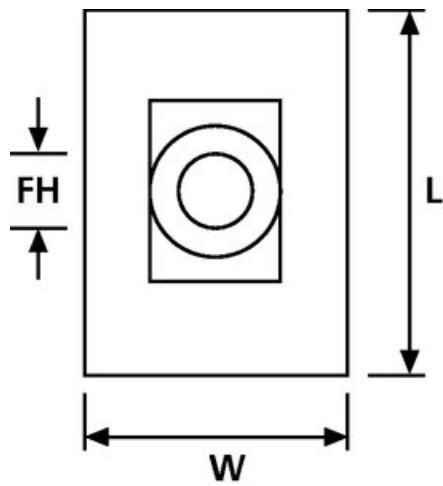

Utformet for å holde grovere kabelbunter. Disse festesoklene kan brukes til alt fra landbruk til og er spesielt konstruert for oppheng av tyngre kabler. Benyttes i kombinasjon med buntebånd bredde.

Flere produkter i denne produktgruppen

[Festesokler >](#)

Grunnleggende informasjon

Antall pr.	pose
Beskrivelse	Festesokkel LKC
Farge	Nat. (NA)
Festemetode	Skru montering og nitte
GLOBAL PART DESCRIPTION	LKC-PA66-NA
Kort beskrivelse	Både LKC og LKCSF1 gir ekstra støtte til kablene takket være det kurvede designet mens LKCR og LKCS er skru-monterte av den populære LKCRSA og LKCSSA selvklebende sokler. Enkle å installere med skru eller bolt gir de utmerket sikkerhetsområder med mye vibrasjon.
Kort beskrivelse (150 karakterer)	Festesokkel LKC Nat 17x25mm
Lokalt ordrenr.	LKC.NN3P
Monteringsskrue type	M4
Pakn.	100 stk.
Produkt familie	LKC med overlappende kurvet design
Produkt gruppe	Festesokler

Dimensjon produkt

Bredde (W)	17.0 mm
Båndbredde max. (G)	8.0 mm
For hull Ø (FH)	5.5 mm
Høyde (H)	13.5 mm
Lengde (L)	25.0 mm

Materiale og spesifikasjoner

Brennbarhetsklasse	UL94 V2
Driftstemperatur - °C	-40 °C til +85 °C
ELV compliant (Article 4 - 2)	Ja
Farlig gods	Nei
Materiale	Polyamid 6.6 (PA66)
Nato nummer	5975-12-196-0743
Spesifikasjoner / Normer	RoHS ✓