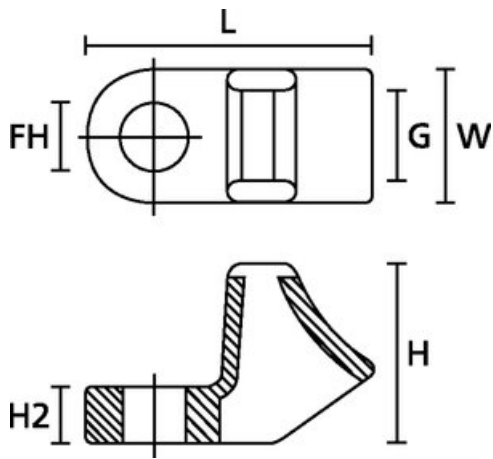

[Klikk her for å se alternativt produkt **CL8** - 151-02259. >](#)
[Sammenlikn dette produktet med erstatningsprodukt >](#)

Egenskaper

- Skrubar festesokkel for buntebånd
- Ideell for sikring av store, tunge kabelbunter
- For buntebånd opp til 8 mm bredde

Sertifikater og godkjenninger

Bruk

Meget anvendelige i områder med begrenset plass. Disse festesoklene tillater at kabelen justeres i montasjehull. Kan også installeres før kabelen buntes på plass. Festesoklene er også svært kostbare da de passer til ett stort utvalg standard buntebånd.

Flere produkter i denne produktgruppen

[Festesokler for skrumontasje >](#)

Grunnleggende informasjon

Antall pr.	pc
Beskrivelse	Festesokkel CL8
Farge	Sort (BK)
Festemetode	Skrumontering og nitte
For bånd	T18-T120
GLOBAL PART DESCRIPTION	CL8-PA66W-BK
Kort beskrivelse (150 karakterer)	Festesokkel CL 8 Sv 12,5x27,3
Lokalt ordrenr.	151-26860
Pakn.	100 stk.
Produkt familie	CL8 for sideinnføring - med kurvet design
Produkt gruppe	Festesokler for skrumontasje

Dimensjon produkt

Bredde (W)	12.5 mm
Båndbredde max. (G)	8.0 mm
For hull Ø (FH)	6.5 mm
Høyde (H)	16.0 mm
Høyde (H2)	5.0 mm
Lengde (L)	27.3 mm

Materiale og spesifikasjoner

Brennbarhetsklasse	UL94 V2
Driftstemperatur - °C	-40 °C til +85 °C
ELV compliant (Article 4 - 2)	Ja
Farlig gods	Nei
Halogenfri	Ja
Materiale	Polyamid 6.6 UV-bestandig (PA66W)
Spesifikasjoner / Normer	HF ✓ RoHS ✓