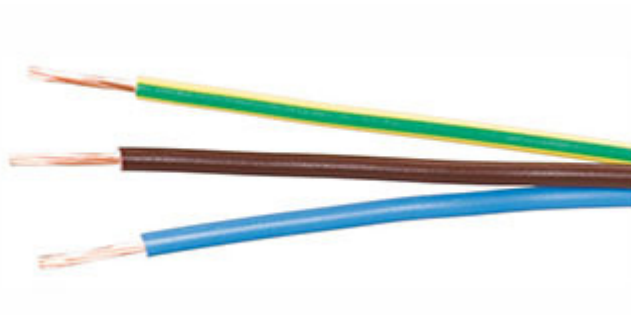

### Fordeler

Kabelen har runde kobberledere med få tråder, med farget PVC-isolasjon uten kappe

Du har alle kabler i en pakke

Kabelen kan brukes fra første til siste meter

Robust og fuktbestandig emballasje

Lett å bære rundt på grunn av sin sjenerøse håndtak

Bare trekk ut kabelen og trekk den tilbake i esken

Perfekt for servicebiler og varehus

Alle kabler er meter merket og derfor lett å bestemme mengden

Emballasjen beskytter kabelen mot smuss