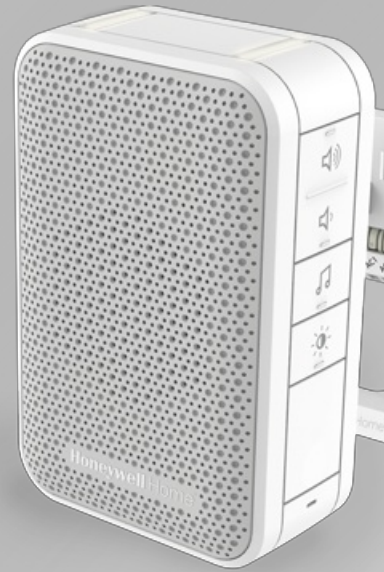

# Datablad

Serie 3 DW313S

**Trådført dørklokke med volumenkontrol og LED-strobe – Hvid**

Enkel, driftssikker og problemfri leveres den trådførte Honeywell Home DW313S-dørklokke med justerbar volumen efter dit humør og en LED-strobe til ekstra visuelle alarmer. Du kan tilslutte ledningen til din nuværende trykknop på få minutter, og med en hørbar rækkevidde på op til 80 m ved du, at du aldrig vil gå glip af en besøgende igen.

## Pakkens indhold:

1 x Trådført dørklokke, 1 x Hurtig start-vejledning, 1 x Sikkerhed og garanti, 1 x Overensstemmelseserklæring

## Vigtige funktioner og fordele:

**Gå aldrig glip af en besøgende eller en levering** - Tilslut din eksisterende trykknop til din trådførte dørklokke, så du aldrig går glip af en besøgende igen takket være en maksimal volumen på 84 dB, som kan høres op til en afstand på 80 m

**Forstyrrer ikke** - Justér nemt volumen til at passe til din familie og dit humør, eller når du bare ønsker lidt fred og ro.

**Visuelle alarmer** - LED-strobe-funktionen udsender en diskret men effektiv visuel alarm, som supplerer din valgte melodi i støjende omgivelser eller hjælper med at give dig besked, når dørklokken ikke kan høres.