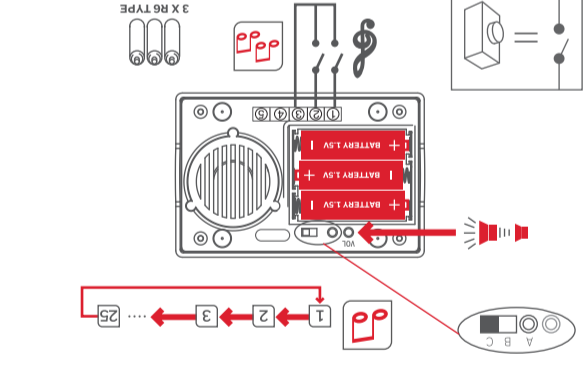

1 Battery | Piles | Batterien | Pilas | Batterijen | Batterier
Bateria | Батарея | Батарея | Батарея | Батарея