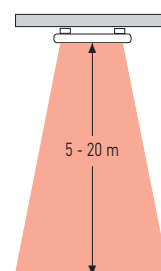

TAKOVNER

ThermoTakovn TVH

ThermoTak TVH er en stråleflateovn med stråleflate i emaljert stål for montering i tak. Hele 86 % av effekten avgis som strålevarme, mens kun 14 % avgis som konveksjonsvarme. Resultatet er en virkningsgrad som det ikke har vært mulig å oppnå på tradisjonelle stråleflateovner. Den egner seg meget godt for oppvarming av lokaler med høyde mellom 5 og 20 meter. som f.eks. idretts-, verksted-, og lagerhaller, terminalbygg og kjøpesentra.

TVH har en svart emaljert stråleflate med en temperatur på hele 400°C. Den avgir nesten 12000 watt pr. m² som er betydelig mer enn noen annen stråleflateovn på markedet. Det betyr bedre fyringsøkonomi og god komfort. Konstruksjonen gir vesentlig mindre størrrelse i forhold til tilsvarende ovner med aluminium stråleflate. Dette har betydning for lagring, transport og montering.

Leveres med 1 meter silikonkabel som må tilkobles ovn og ekstern koblingsboks.
Kapsling: IP54

El.nr.	Type	Effekt kW	Volt/fase	Mål mm LxBxH	Vekt kg	Pris
54 309 29	TVH 2000-2	2,0	230/1	1280x160x70	6	
54 309 30	TVH 3000-2	3,0	230/3	1280x220x70	13	
54 309 31	TVH 4500-2	4,5	230/3	980x440x70	18	
54 309 32	TVH 6000-2	6,0	230/3	1280x440x70	20	
54 308 95	TVH 3000-4	3,0	400/3	1280x220x70	13	
54 308 96	TVH 4500-4	4,5	400/3	980x440x70	18	
54 308 97	TVH 6000-4	6,0	400/3	1280x440x70	20	
500030	Veggfeste felles for TVH 2stk					
500031	Veggfeste for TVH 3000 2stk					
500032	Veggfeste for TVH 4500/6000 2stk					

5 - 20 m