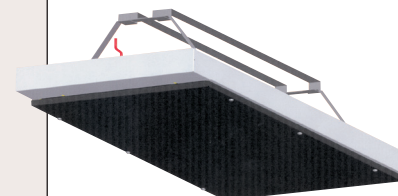

TAKOVNER

ThermoTakovn TVH

ThermoTak TVH er en stråleflateovn med stråleflate i emaljert stål for montering i tak. Hele 86 % av effekten avgis som strålevarme, mens kun 14 % avgis som konveksjonsvarme. Resultatet er en virkningsgrad som det ikke har vært mulig å oppnå på tradisjonelle stråleflateovner. Den egner seg meget godt for oppvarming av lokaler med høyde mellom 5 og 20 meter. som f.eks. idretts-, verksted-, og lagerhaller, terminalbygg og kjøpesentra.

TVH har en svart emaljert stråleflate med en temperatur på hele 400°C. Den avgir nesten 12000 watt pr. m² som er betydelig mer enn noen annen stråleflateovn på markedet. Det betyr bedre fyringsøkonomi og god komfort. Konstruksjonen gir vesentlig mindre størrrelse i forhold til tilsvarende ovner med aluminium stråleflate. Dette har betydning for lagring, transport og montering.

Leveres med 1 meter silikonkabel som må tilkobles ovn og ekstern koblingsboks.
Kapsling: IP54

El.nr.	Type	Effekt kW	Volt/fase	Mål mm LxBxH	Vekt kg	Pris
54 309 29	TVH 2000-2	2,0	230/1	1280x160x70	6	
54 309 30	TVH 3000-2	3,0	230/3	1280x220x70	13	
54 309 31	TVH 4500-2	4,5	230/3	980x440x70	18	
54 309 32	TVH 6000-2	6,0	230/3	1280x440x70	20	
54 308 95	TVH 3000-4	3,0	400/3	1280x220x70	13	
54 308 96	TVH 4500-4	4,5	400/3	980x440x70	18	
54 308 97	TVH 6000-4	6,0	400/3	1280x440x70	20	
500030	Veggfeste felles for TVH 2stk					
500031	Veggfeste for TVH 3000 2stk					
500032	Veggfeste for TVH 4500/6000 2stk					