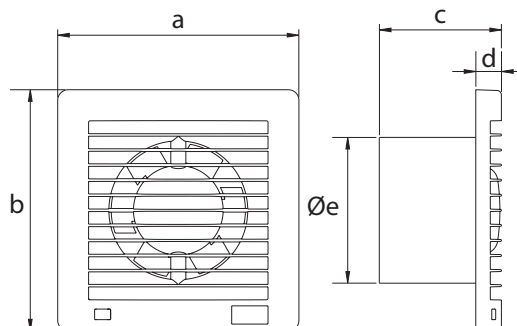

Serien leveres i tre størrelser Ø100/120/150mm for tilpasning til romstørrelse, og med et bredt utvalg av styringsmuligheter.

*Muro-Style* er utført for montering i **baderommets sone 1** når installert i hht gjeldende installasjonsforskrifter.

Børstet stål lakkfarge

Alle **Muro-Style** modellene kan monteres i både vegg og tak, men på MHY og DS versjonene bør spjeldet fjernes (pga. lavhastighet) ved montering i tak.

Type	Kapasitet i m <sup>3</sup> /t frittblåsende	Maks trykk i Pa	Støynivå L <sub>WA</sub> dB(A), 3m	Effekt i W	Isolasjonsklasse	Beskyttelsesgrad	Mål A i mm	Mål B i mm	Mål C i mm	Mål D i mm	Mål ØE i mm	Vekt i kg
MURO-STYLE 100	95	40	31,4	14	II	IP x4	160	160	95	17	98,2	0,45
MURO-STYLE 120	165	54	36,7	15	II	IP x4	180	180	101	18	119	0,66
MURO-STYLE 150	295	71	43,9	25	II	IP x4	200	200	119	22	149	1,04