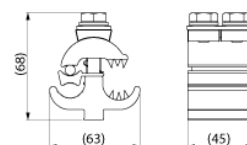

Saves Your Energy

PRODUKTKORT/FDV

14.9.2018

SEW20

Navn:	Forgreningsklemme
	Forgreningsklemme BLL/BLX 50-157mm ² AIMgSi
Type:	SEW20
GTIN:	6438100304553
EI-nummer:	2874610
Beskrivelse:	Penetrerende klemme på ene siden. SEW20 har plass for en Al-tråd, så den kan også benyttes sammen med et lysbuehorn og med et midlertidig jordingspunkt. Klemmen er vanntett.
Pakke:	25/1750
Enhet:	STK

Teknisk spesifikasjon

Rangeringer

ETIM 7 EC001062

Mekanisk

Tiltrekningsmoment 40 Nm

Dimensjoner

Vekt 0.27 kg

Funksjoner

Bolt 2xM10
For tverrsnitt PAS / BLL-T 50-157 AIMgSi

ETIM

Material main conductor	Aluminium
Material branch conductor	Aluminium
Terminal insulated	
Clamping channel opening main conductor	Both sides open
Clamping channel opening branch conductor	Both sides open
Surface protection	Bare
Type of connection	Insulation piercing connector IPC