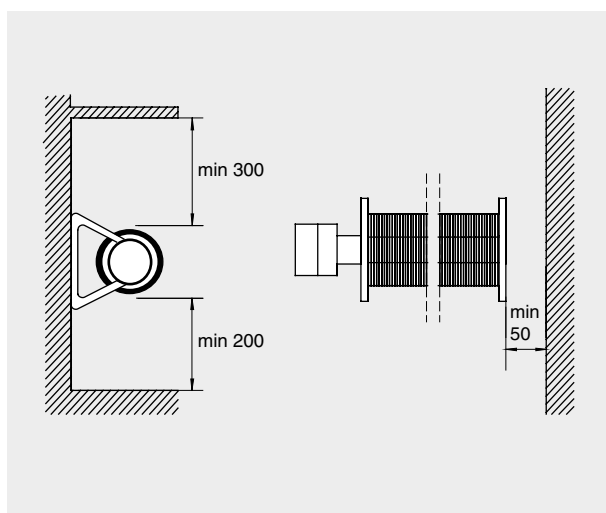

Ribberørovn 125 (IP44)

Type	EL-nr	Effekt [W]	Spenning [V]	LxHxD [mm]	Vekt [kg]
125-12B	54 329 24	200	230V~	370x180x185	2,4
125-22B	54 329 25	375	230V~	530x180x185	3,3
125-32B	54 329 26	575	230V~	730x180x185	4,5
125-42B	54 329 27	775	230V~	880x180x185	5,5
125-52B	54 005 62	1150	230V~	1185x180x185	7,5

Ribberørovn 127. For brannfarlige rom (sandfylte). (IP44)

Type	EL-nr	Effekt [W]	Spenning [V]	LxHxD [mm]	Vekt [kg]
127-22B	54 329 29	500	230V~	980x180x185	10,9
127-42B	54 329 30	800	230V~	1925x180x185	33,3

Mål

	A [mm]	B [mm]
125-12B	370	245
125-22B	530	405
125-32B	730	605
125-42B	880	755
125-52B	1185	1060
127-22B	980	855
127-42B	1925	1800

Minsteavstand

Tilbehør

FBRP, gulvbraketter for ribberørsovn
 Gulvbraketter som muliggjør gulvmontering (x2).
 Høyde: 370 mm. Farge: RAL 6005, NCS 7020-B90G (mørkegrønn).

Reguleringsløsninger for installasjoner som ikke dekkes av Økodesigndirektivet (EU) 2015/1188.

Type	Beskrivelse	EL-nr	HxBxD [mm]
KRT1900	Kapillærrørtermostat, IP55	54 910 50	165x57x60
KRTV19	Kapillærrørtermostat med ratt, IP44	54 910 61	165x57x60