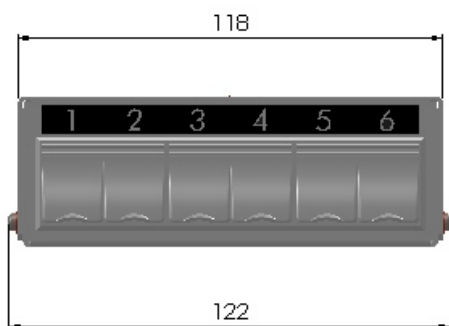

ZD-boksen leveres som standard i hvitt. En svart versjon er tilgjengelig på forespørsel.

Installasjon

Boksen er enkel å installere på vegger, under hevede gulv eller i takhull, på grunn av flere monteringskonfigurasjoner, inkludert standard europeiske 45x45 mm gittermål.

Materiale Steel

Farge White RAL 9002

Dimensjonsegenskaper

Vekt pr. stk. (ca.) 0,45 kg

Høyde 42 mm

Bredde 120 mm

Dybde 125 mm

Bruksegenskaper

Antall porter 6

Bruksområde Faste installasjoner

DIMENSIONS 6 PORT ZD BOX

Alle tegninger, design, spesifikasjoner, planer og informasjon om vekt, størrelse og dimensjoner i Nexans' tekniske eller kommersielle dokumentasjon er omtrentlig og er ikke bindende fra Nexans' side.