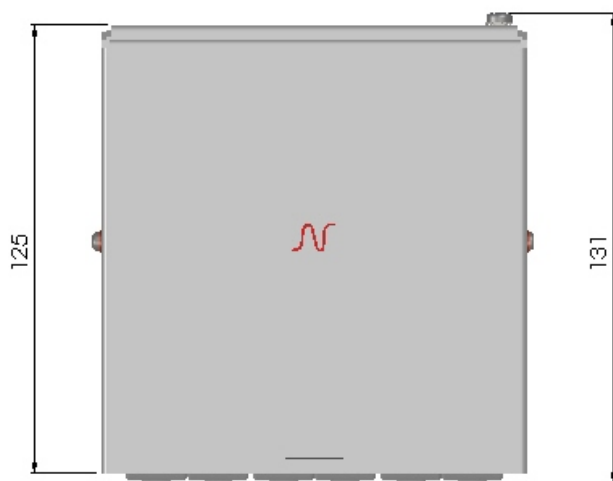

ZD-boksen leveres som standard i hvitt. En svart versjon er tilgjengelig på forespørsel.

Installasjon

Boksen er enkel å installere på vegger, under hevede gulv eller i takhull, på grunn av flere monteringskonfigurasjoner, inkludert standard europeiske 45x45 mm gittermål.

Materiale Steel

Farge White RAL 9002

Dimensjonsegenskaper

Vekt pr. stk. (ca.) 0,45 kg

Høyde 42 mm

Bredde 120 mm

Dybde 125 mm

Bruksegenskaper

Antall porter 6

Bruksområde Faste installasjoner

DIMENSIONS 6 PORT ZD BOX

Alle tegninger, design, spesifikasjoner, planer og informasjon om vekt, størrelse og dimensjoner i Nexans' tekniske eller kommersielle dokumentasjon er omtrentlig og er ikke bindende fra Nexans' side.