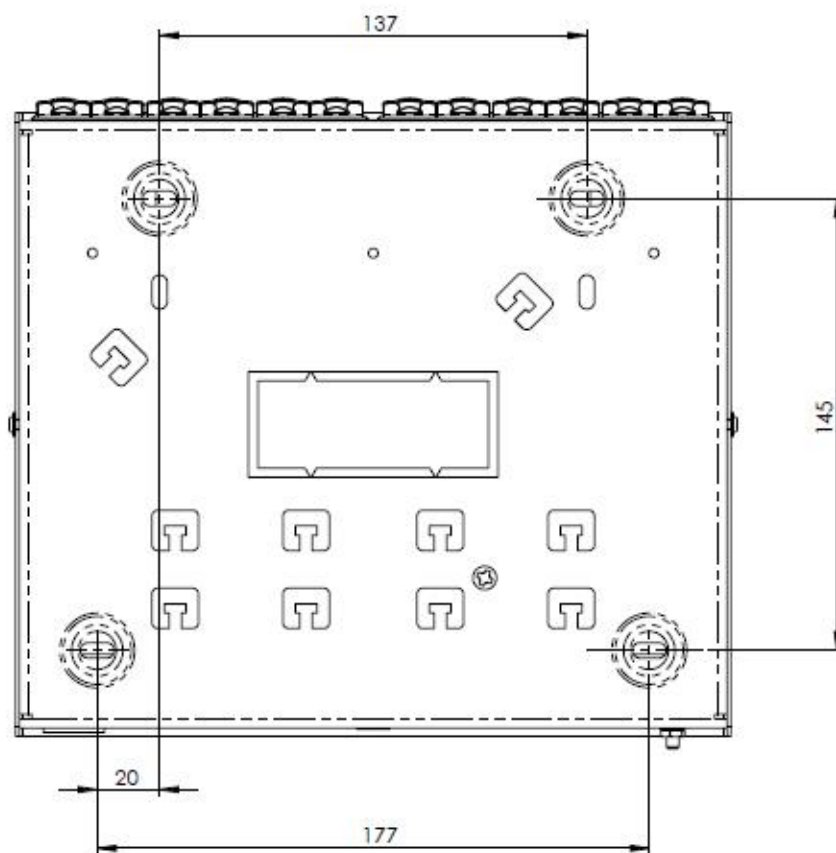

Nexans 12-port ZD-boksen er enkel å installere på vegger, under forhøyede gulv eller i takhull, på grunn av deres flere monteringsfunksjoner.

ZD-boksen er kompatibel med alle LANmark snap-in kontakter, som enkelt kan settes inn med en "one-click" bevegelse.

- 12 nummererte porter med støvdeksler.
- Kompatibel med alle LANmark snap-in konnektorer.
- Jordings- og massekontaktfunksjoner.
- Kabelinngangspunkter bak og under.
- Stripshull for kabelfesting.
- Skumbeskyttelse mot støvinngang.
- Flere monteringsfunksjoner.

LANmark ZD-Patchebokser

12 port Snap-in Patcheboks tom

Kontakt

Nexans Cabling Solutions
firmapost@nexans.com

EGENSKAPER

Konstruksjonsegenskaper

Materiale	Steel
Farge	White RAL 9002

Dimensjonsegenskaper

Vekt pr. stk. (ca.)	1,25 kg
Dybde	200 mm
Høyde	45 mm
Bredde	230 mm

Bruksegenskaper

Antall porter	12
Bruksområde	Faste installasjoner

MOUNTING DIMENSIONS 12 PORT ZD BOX

Alle tegninger, design, spesifikasjoner, planer og informasjon om vekt, størrelse og dimensjoner i Nexans' tekniske eller kommersielle dokumentasjon er omtrentlig og er ikke bindende fra Nexans' side.