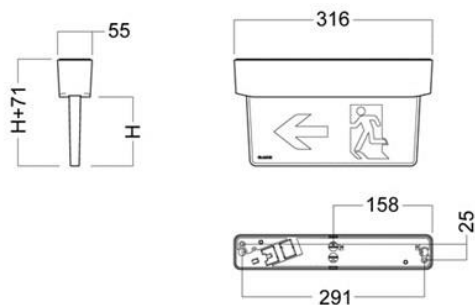

E80-S

Markeringslys med LED

E80-S er en utenpåkliggende markeringslysarmatur, basert på LED.

E85-S gjenkjennes ved bruk av høykvalitets materialer og komponenter.

Skilt for både 20 og 30 meters leseavstand er tilgjengelig. Kan leveres for manuell, selvtest og sentralt kontrollert testing og overvåking. Bruker et miljøvennlig NiMh batteri. Leveres også for sentralisert batteri. Skilt er inkludert.

Monteringsbraketter må bestilles separat.

E80-S

E80-S

E80-S

TEKNISK BESKRIVELSE

MATERIALE OG FARGE OVERDEL

Hvitlakkert aluminium med komponentplate i Polycarbonate.

MONTERING

For utenpåliggende takmontering. Flagg, vegg og opphengt montering mulig ved hjelp av et kit. Settene må bestilles separat.

TILBEHØR

Veggbrakett, flaggbrakett og oppheng bestilles separat.

TILKOBLING

Kabelinnføring på toppen og svekningeri hver side. 3 eller 5-polet tilkoblingsklemme.

NØDLYS SYSTEM

Leveres med standard (S), selvtest (ST) eller adresserbart (DALI) system for 1 eller 3 timers varighet.

MÅLSKISSE

E80-S

E80-S

BILDER