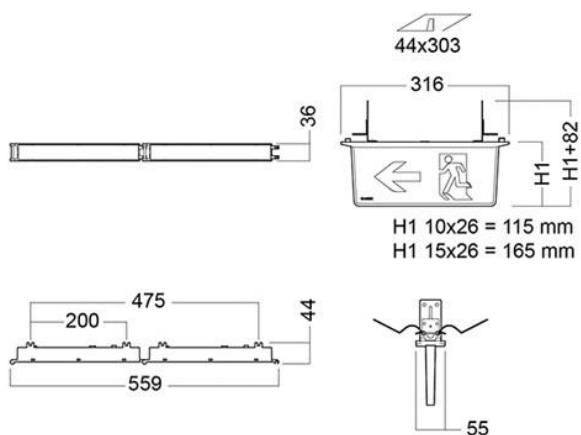

E80-R

LED-basert markeringslys

E80-R er en innfelt markeringslysarmatur basert på LED.

E80-R gjenkjennes ved bruk av høykvalitetsmaterialer og komponenter.

Skilt for både 20 og 30 meters leseavstand er tilgjengelig. Kan leveres for manuell, selvtest og sentralt kontrollert testing og overvåking. Bruker et miljøvennlig NiMh batteri. Leveres også for sentralisert batteri. Skilt er inkludert.

E80-R

E80-R

E80-R

TEKNISK BESKRIVELSE

MATERIALE OG FARGE OVERDEL

Hvitlakkert aluminium med komponentboks i polykarbonat.

MONTERING

For innfelt montering. Monteringsklips er inkludert.

TILKOBLING

En 3 eller 5 polet tilkoblingsklemme.

NØDLYS SYSTEM

Leveres i standard (S), selvtest (ST) eller adresserbart (DALI) system for 1 eller 3 timers varighet.

MÅLSKISSE

E80-R

E80-R

BILDER