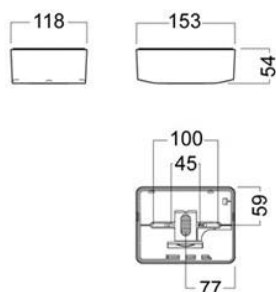

E85-S

TEKNISK BESKRIVELSE

MATERIALE OG FARGE OVERDEL

Hvitlakkert aluminium med komponent plate i polykarbonat.

MONTERING

For utenpåliggende tak montering.

TILKOBLING

Kabelinnføring på toppen og sveikninger i hver ende. En 3 eller 5-polet tilkoblingsklemme.

NØDLYS SYSTEM

Leveres i standard (S), selvtest (ST) eller adresserbart (DALI) system for 1 eller 3 timers varighet.

MÅLSKISSE

E85-S