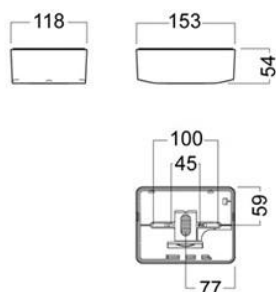

E85-S

E85-S WB

E85-S C

TEKNISK BESKRIVELSE

MATERIALE OG FARGE OVERDEL

Hvitlakkert aluminium med komponent plate i polykarbonat.

MONTERING

For utenpåliggende tak montering.

TILKOBLING

Kabelinnføring på toppen og svekninger i hver ende. En 3 eller 5-polet tilkoblingsklemme.

NØDLYS SYSTEM

Leveres i standard (S), selvtest (ST) eller adresserbart (DALI) system for 1 eller 3 timers varighet.

MÅLSKISSE

E85-S

E85-S

LYSMÅLING