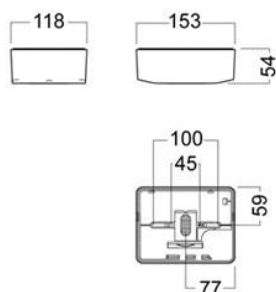

E85-S

E85-S WB

E85-S C

TEKNISK BESKRIVELSE

MATERIALE OG FARGE OVERDEL

Hvitlakkert aluminium med komponent plate i polykarbonat.

MONTERING

For utenpåliggende tak montering.

TILKOBLING

Kabelinnføring på toppen og sveikninger i hver ende. En 3 eller 5-polet tilkoblingsklemme.

NØDLYS SYSTEM

Leveres i standard (S), selvtest (ST) eller adresserbart (DALI) system for 1 eller 3 timers varighet.

MÅLSKISSE

E85-S

E85-S

LYSMÅLING