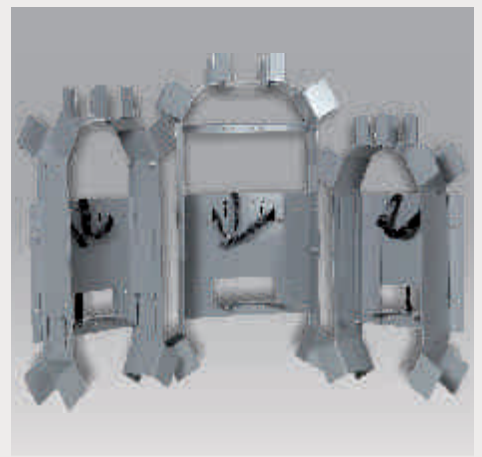

FLEXI KVEILERAMME FOR FIBER

- trinnløs regulerbar i bredde og høyde

- Trinnløs regulering i høyde / bredde
- Smart oppheng i stolpe
- Solid utførelse / lav vekt
- Integrert festebånd for skjøteboks

Basert på vår produksjons- og utviklingskompetanse blandet med markedets behov og krav, så har vi utviklet dette nye produktet:

"Flexi Kveileramme"

Rammen kjennetegnes av smarte og effektive løsninger som sparer montasjetid og gir økt sikkerhet.

Brakettene for oppheng i stolpe har en smart løsning som som forenkler montasjen. Øverste brakett settes fast i rett høyde - deretter "hektes" rammen på og fastmonteres.

Rammen kan brukes for skjøtebokser type FOSC A4, A8, B4 og D5 ved hjelp av enkel justering i høyde og bredde.

Rammene er produsert i aluminium med slitesterk og miljøvennlig pulverlakk med grå farge - annen farge på forespørsel.