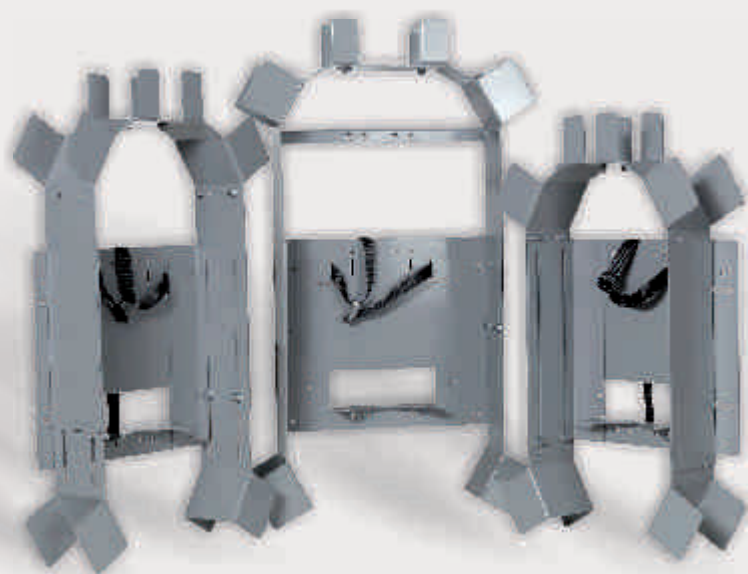

FLEXI KVEILERAMME FOR FIBER

- trinnløs regulerbar i bredde og høyde

El nr	Beskrivelse
69 750 00	Flexi Kveileramme for A5, A8, B4, D5
69 750 01	Opphengsbraketter

Teknisk spesifikasjon

Rammene er produsert i aluminium med slitesterk og miljøvennlig pulverlakk med grå farge - annen farge på forespørsel.

Rammene leveres med følgende:

- Montasjeinstruks
- Stolpefester i stål (1 sett)
- Belte for skjøteboks

Øvrige produkter

Stansefabrikken er en av landets største produsenter av metallskap og kan levere følgende:

- Bolig sikringsskap
- Industri sikringsskap
- Boligsentraler / sikringssentraler
- Automatsikringsskap
- Tette (IP54) sikringsskap
- REHAB løsninger for gamle Nebbskap
- Utendørs kabelskap for CATV og fiber infrastruktur
- Koblingsskap tele / data

www.stansefabrikken.no

Stansefabrikken Products AS

Telefon: +47 67 11 34 50

Telefax: +47 67 11 34 51

products@stansefabrikken.no

ELEKTROline