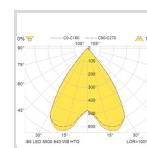

i85

I853GS200

i85 LED 5500 DALI 840 WB HTG TW

En robust og allsidig LED-armatur for utenpåliggende og nedhengt montering eller i himlingstak. Designet for parkeringsplasser, overbygg og andre krevende bruksområder. Leveres med integrert IP68 hurtigkobling. Armaturhuset er produsert i korrosjonsbestandig presstøpt aluminium lakkert med med epoxy / polyester pulverlakk. Levert med sikkerhetsskruer i syrefast stål.

[Vis beskrivelsestekst >](#)

Elnummer **3383111**

Lagerkategori **C**

Teknisk data	
IP klasse:	66
IK klasse:	10
Minimum omgivelsestemperatur (°C):	-25
Maksimal omgivelsestemperatur (Ta=°C):	45
Korrosjonsklasse:	C4

Optikk	
Optikk:	WB-bredstrålende
Avdeknings materiale:	Varmetestet herdet glass
Reflektor materiale:	Aluminium
Lysfordeling Opp/Ned:	0/100

Elektriske data	
Spenning fra (V):	220
Spenning til (V) :	240
Frekvens (Hz):	50
Maksimal frekvens (Hz):	60

Dimensjoner	
Nettovekt	
Bruttovekt (kg)	
Lengde (mm)	
Bredde (mm)	
Høyde (mm)	

Armaturhus	
Materiale	
Farge	

Lystekniske data	
Lyskilde	
Fargegjengivelse og fargetemperatur	
Lumen Ut	
MacAdam step	
Lumen/Watt	
Medianlevetid (EN 62717) Ta25	10