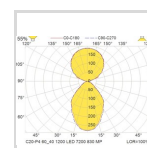

C20-P4

C20083755

C20-P4 WH 60/40 1200 LED 7200DALI PRE

C2,5 830 MP

En slank nedhengt armatur i ekstrudert aluminium med støpte endestykker i aluminium. Et bredt klart opplyttdeskel gir enkel rengjøring og høy LOR.

Armaturen har bare 30 mm synlig høyde. [Vis beskrivelsestekst >](#)

Elnummer **3304305**

Lagerkategori **B**

Teknisk data

IP klasse:	20
Minimum omgivelsestemperatur (°C):	-25
Maksimal omgivelsestemperatur (Ta=°C):	40

Dimensjoner

Nettovekt:	5,1
Bruttovekt (kg):	5,58
Lengde (mm):	1274
Bredde (mm):	200
Høyde (mm):	46
CCmax (Opphengsavstand) (mm):	1200

Optikk

Optikk:	MP - mikroprismatisk
Avdeknings materiale:	Akryl
Lysfordeling Opp/Ned:	60/40

Elektriske data

Armaturhus

Materiale
Farge
Material endestykke

Driver

Driver
Antall LED drivere

Lystekniske data

Lyskilde	
Fargegjengivelse og fargetemperatur	
Lumen Ut	
MacAdam step	
Lumen/Watt	
Medianlevetid (EN 62717) Ta25	10
Lystilbakegang (LLMF) etter 50000h Ta25	
Medianlevetid (EN 62717) L80 Ta25 (h)