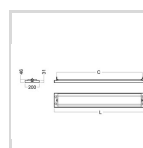

C20-P4

C20083755

C20-P4 WH 60/40 1200 LED 7200DALI PRE

C2,5 830 MP

En slank nedhengt armatur i ekstrudert aluminium med støpte endestykker i aluminium. Et bredt klart opplyttdeskel gir enkel rengjøring og høy LOR.

Armaturen har bare 30 mm synlig høyde. [Vis beskrivelsestekst >](#)

Elnummer **3304305**

Lagerkategori **B**

Teknisk data

IP klasse:	20
Minimum omgivelsestemperatur (°C):	-25
Maksimal omgivelsestemperatur (Ta=°C):	40

Dimensjoner

Nettovekt:	5,1
Bruttovekt (kg):	5,58
Lengde (mm):	1274
Bredde (mm):	200
Høyde (mm):	46
CCmax (Opphengsavstand) (mm):	1200

Optikk

Optikk:	MP - mikroprismatisk
Avdeknings materiale:	Akryl
Lysfordeling Opp/Ned:	60/40

Elektriske data

Armaturhus

Materiale
Farge
Material endestykke

Driver

Driver
Antall LED drivere

Lystekniske data

Lyskilde	
Fargegjengivelse og fargetemperatur	
Lumen Ut	
MacAdam step	
Lumen/Watt	
Medianlevetid (EN 62717) Ta25	10
Lystilbakegang (LLMF) etter 50000h Ta25	
Medianlevetid (EN 62717) L80 Ta25 (h)