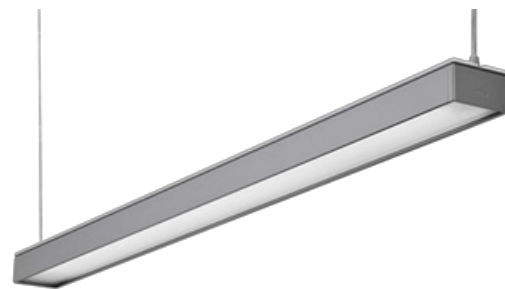

Reed

REP220929

REED-1200 40/60 GR LED 6000 HF PRE CP2

830 MP

Reed er en slank pendelarmatur med en meget effektiv reflektor i sølv. Armaturhuset er laget av aluminium. Høykvalitets mikroprismatisk optikk, og støvdeksel i klar akryl. Leveres med kabel og wireoppheng.

[Vis beskrivelsestekst >](#)

Elnummer **3312186**

Lagerkategori **B**

Teknisk data

IP klasse:	40
Maksimal omgivelsestemperatur (Ta=°C):	25

Dimensjoner

Nettovekt:	4,1
Bruttovekt (kg):	4,2
Lengde (mm):	1232
Bredde (mm):	104
Høyde (mm):	64
CCmax (Opphengsavstand) (mm):	1200

Elektriske data

Spenning fra (V):	220
Spenning til (V) :	240
Frekvens (Hz):	50
Maksimal frekvens (Hz):	60
Totalt effektforbruk (W):	44

Armaturhus

Materiale	
Farge	
Material endestykke	

Optikk

Optikk	MP - n
Avdeknings materiale	
Reflektor materiale	
Reflektor farge	
Lysfordeling Opp/Ned	

Driver

Driver	H
Antall LED drivere	

Lystekniske data

Lyskilde	
Fargegjengivelse og fargetemperatur