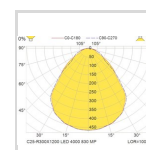

Teknisk data

IP klasse	40
Minimum omgivelsestemperatur (°C)	
Maksimal omgivelsestemperatur (Ta=°C)	

Optikk

Optikk	MP - r
Avdeknings materiale	
Lysfordeling Opp/Ned	

Lystekniske data

Lyskilde	
Fargegjengivelse og fargetemperatur	
Lumen Ut	
MacAdam step	
Lumen/Watt	
Medianlevetid (EN 62717) Ta25	5
Lystilbakegang (LLMF) etter 50000h Ta25	
Medianlevetid (EN 62717) L70 Ta25 (h)