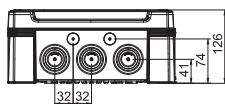

Type	Farge	Innføring	Forp. Stykk	Vekt kg/100 stk.	Art.-nr.
X25 R LGR-TR	—	—	1	107,000	2005104

PC polykarbonat

Mål

Type	mm	Innvendig mål mm
X25 R LGR-TR	286x202x126	271x187x110