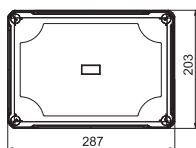

Type	Farge	Innføring	Forp. Stykk	Vekt kg/100 stk.	Art.-nr.
X25 R LGR-TR	—	—	1	107,000	2005104

PC polykarbonat

Mål

Type	mm	Innvendig mål mm
X25 R LGR-TR	286x202x126	271x187x110