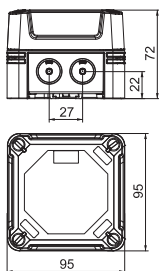

Type	Farge	Innføringer	Forp. Stykk	Vekt kg/100 stk.	Art.-nr.
X02 G M20 LGR	lysegrå	—	1	21,500	2005032

**PC** polykarbonat

## Mål

Type	mm	Innvendig mål mm
X02 G M20 LGR	95x95x72	85x85x57